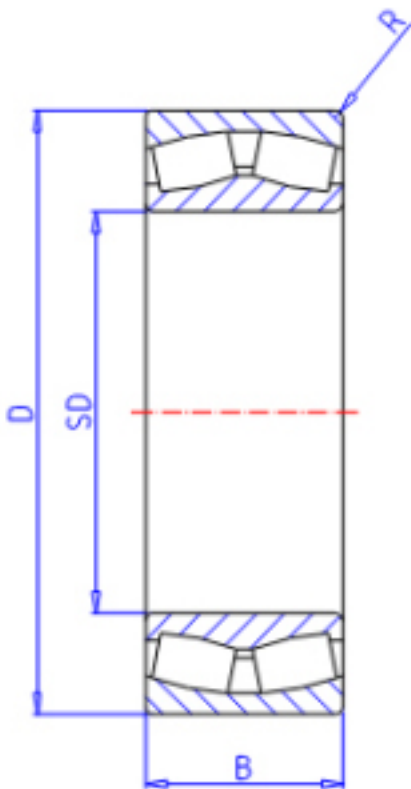

KOYO 22252RHA参数

主要尺寸	SD	260	mm	内径
	D	480	mm	外径
	B	130.0	mm	宽度
	R	5.0	mm	(最小)
型号	ORDER	22252RHA		型号
基本额定载荷	C	2790000	N	动载荷
	C0	3430000	N	静载荷
极限转速	NG	650	1/min	脂润滑
	NO	870	1/min	油润滑

KOYO 22252RHA图片

参考资料:<http://www.sozhou.com/p/bcf4d83f.html>