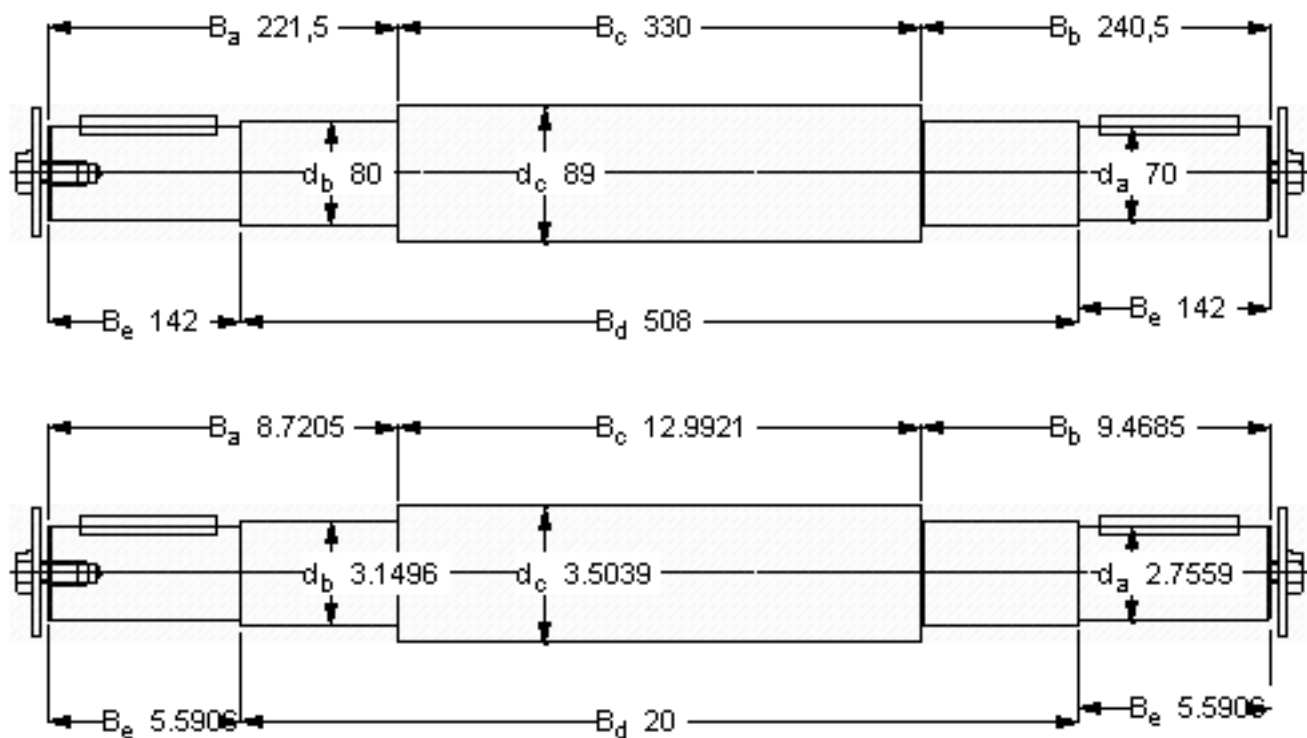

SKF VJ-PDPF 2216参数

主要尺寸	d_a	70	mm	-
	d_b	80	mm	-
	B_a	221.5	mm	-
	B_b	240.5	mm	-
	B_c	330	mm	-
	B_d	508	mm	-
	B_e	142	mm	-
关键	关键	20x12x100	-	-
重量	重量	32500	g	-
型号	型号	VJ-PDPF 2216	-	-

SKF VJ-PDPF 2216图片

参考资料:<http://www.sozhou.com/p/bcbef1d7.html>