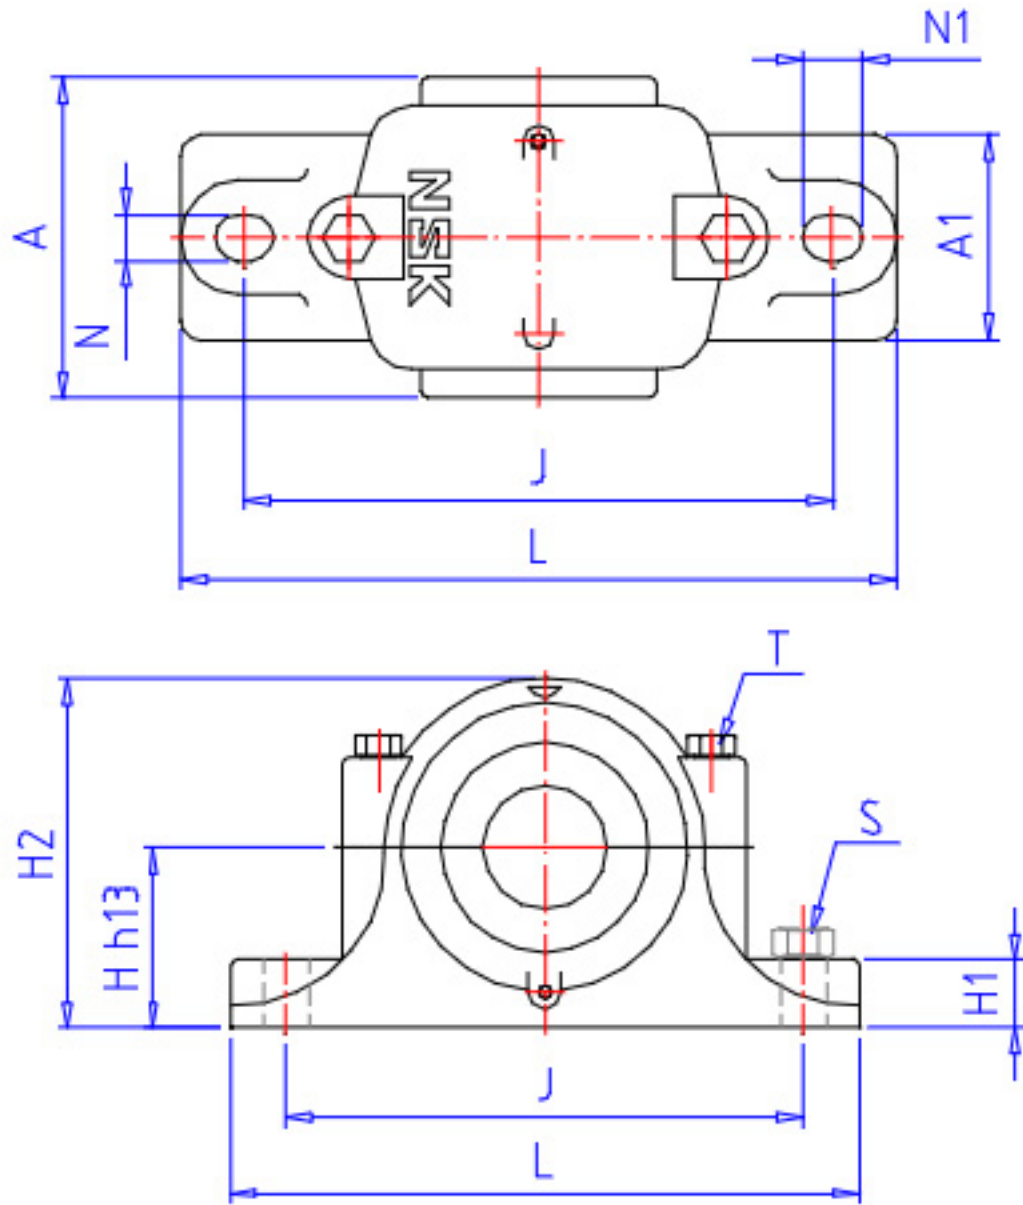

NSK SN 505 1参数

型号	型号	SN 505 1		-
轴径	D1	20	mm	轴径
轴承座	PLB	SN 505		型号
适用部件	SBBN	1205K		调心球轴承
	AN	-		调心滚子轴承
	AD	H205X		紧定套型号
尺寸	DH8	52	mm	直径
	HH13	40	mm	高度
	J	130	mm	长度
	A	67	mm	宽度
	L	165	mm	长度
	A1	46	mm	宽度
	H1	22	mm	高度
	H2	75	mm	高度
	GH13	25	mm	高度
	T	M8	mm	规格
	N	15	mm	长度
	N1	20	mm	长度
	S	M12	mm	规格
	重量	MASS	1100	g
适用部件	LRN	SR 52x5		定位圈规格（外径×宽）
	Q	2		定位圈个数
油封	OS	GS 5		油封

NSK SN 505 1图片

参考资料:<http://www.sozhou.com/p/bcad7225.html>