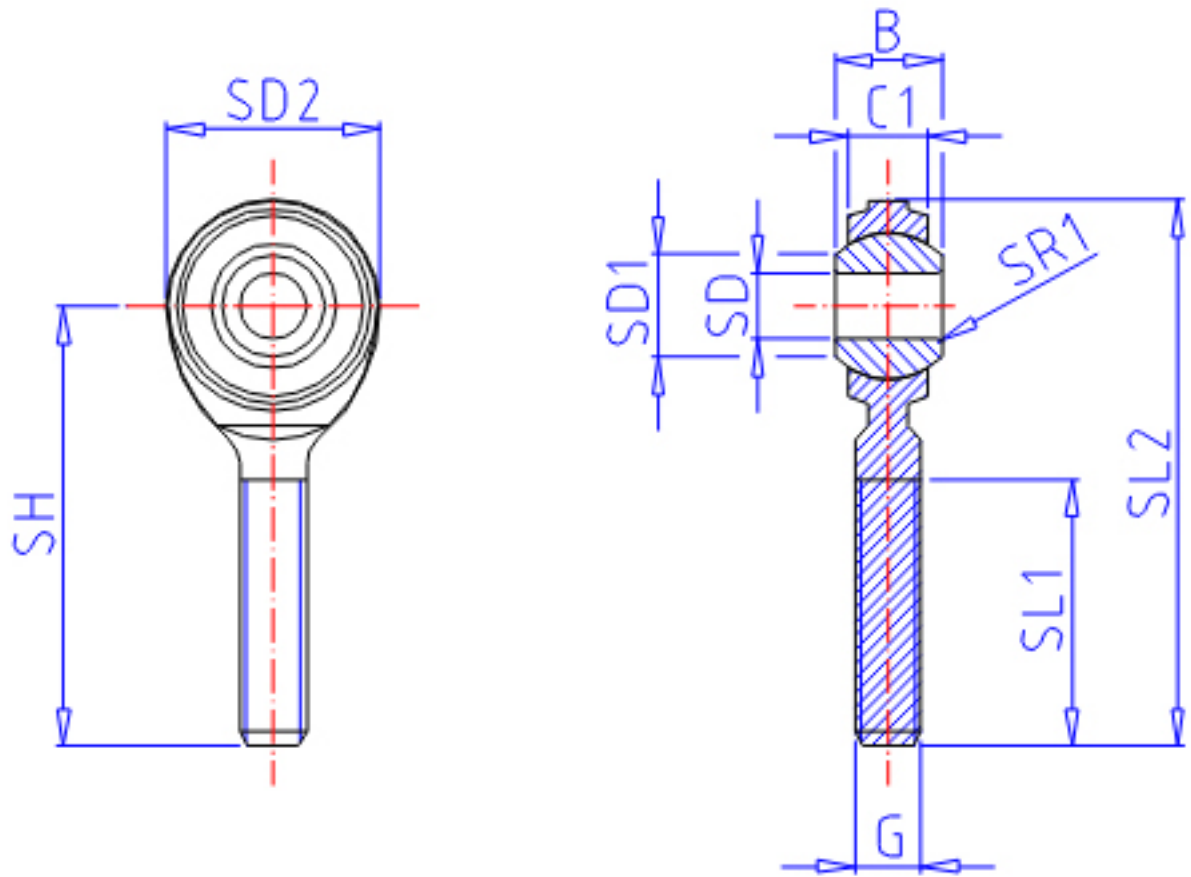

IKO POS 14EC参数

型号	ORDER	POS 14EC		型号	
重量	MASS	126.0	g	重量	
主要尺寸	SD	14	mm	内径	
	G	M14x2		螺纹规格	
	SD2	34	mm	-	
	C1	13.50	mm	宽度	
	B	19	mm	宽度	
	SD1	16.9	mm	-	
	SL2	77	mm	-	
	SH	60	mm	-	
	SL1	36	mm	-	
	SR1	0.2	mm	(最小)	
	SDK	25.400	mm	球直径	
	动态负载容量	CD	33600	N	动态负载容量
	静态负载容量	CS	17200	N	静态负载容量

IKO POS 14EC图片

参考资料:<http://www.sozhou.com/p/bc761ee7.html>