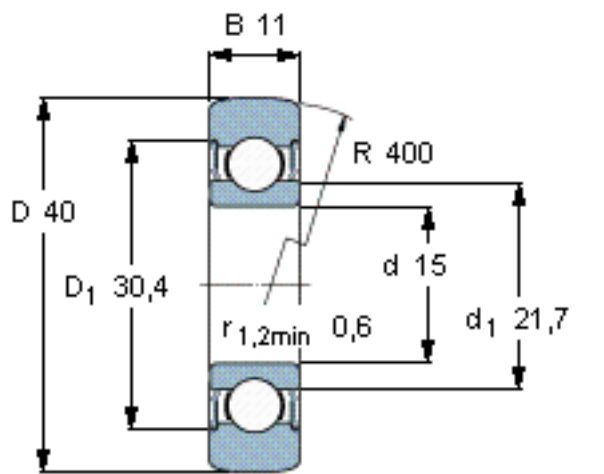

SKF 361202 R参数

主要尺寸	D	40	mm	-
	d	15	mm	-
	B	11	mm	-
基本额定载荷	C	7020	N	动载荷
	C_0	3200	N	静载荷
疲劳载荷极限	P_u	134	N	-
最大径向载荷	F_r	5000	N	-
	F_{0r}	7200	N	-
极限转速	极限转速	9500	r/min	-
重量	重量	74	g	-
型号	型号	361202 R	-	-

SKF 361202 R图片