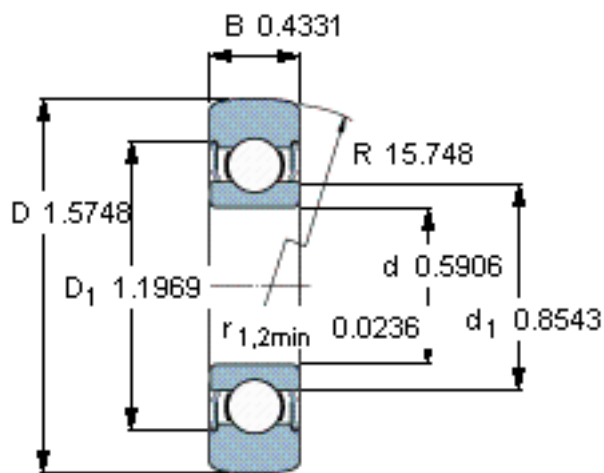

SKF 361202 R参数

主要尺寸	D	40	mm	-
	d	15	mm	-
	B	11	mm	-
基本额定载荷	C	7020	N	动载荷
	C_0	3200	N	静载荷
疲劳载荷极限	P_u	134	N	-
最大径向载荷	F_r	5000	N	-
	F_{0r}	7200	N	-
极限转速	极限转速	9500	r/min	-
重量	重量	74	g	-
型号	型号	361202 R	-	-

SKF 361202 R图片