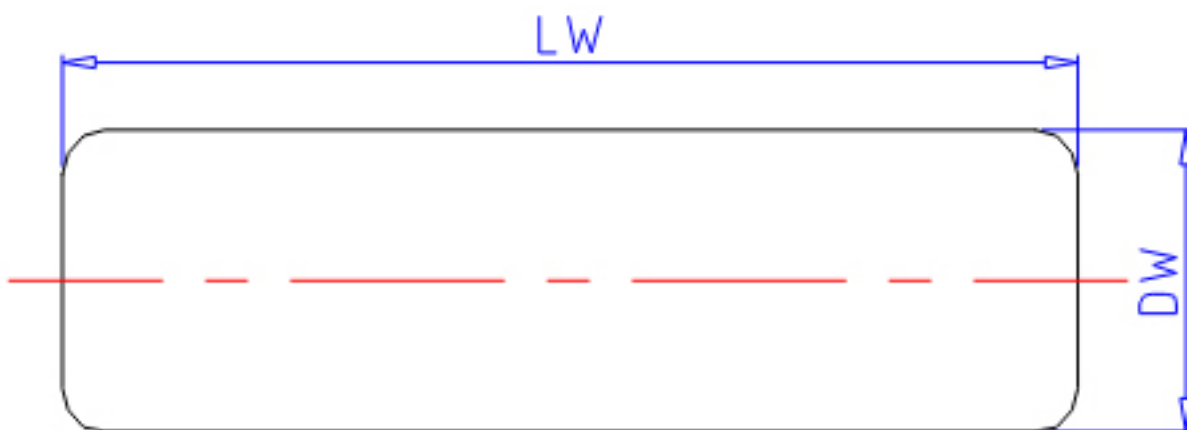

### IKO 4x39.8参数

型号	ORDER	4x39.8		型号
尺寸	DW	4.0	mm	-
	LW	39.8	mm	-
重量	MASS	3.80	g	重量

### IKO 4x39.8图片

参考资料:<http://www.sozhou.com/p/bbd49eb9.html>