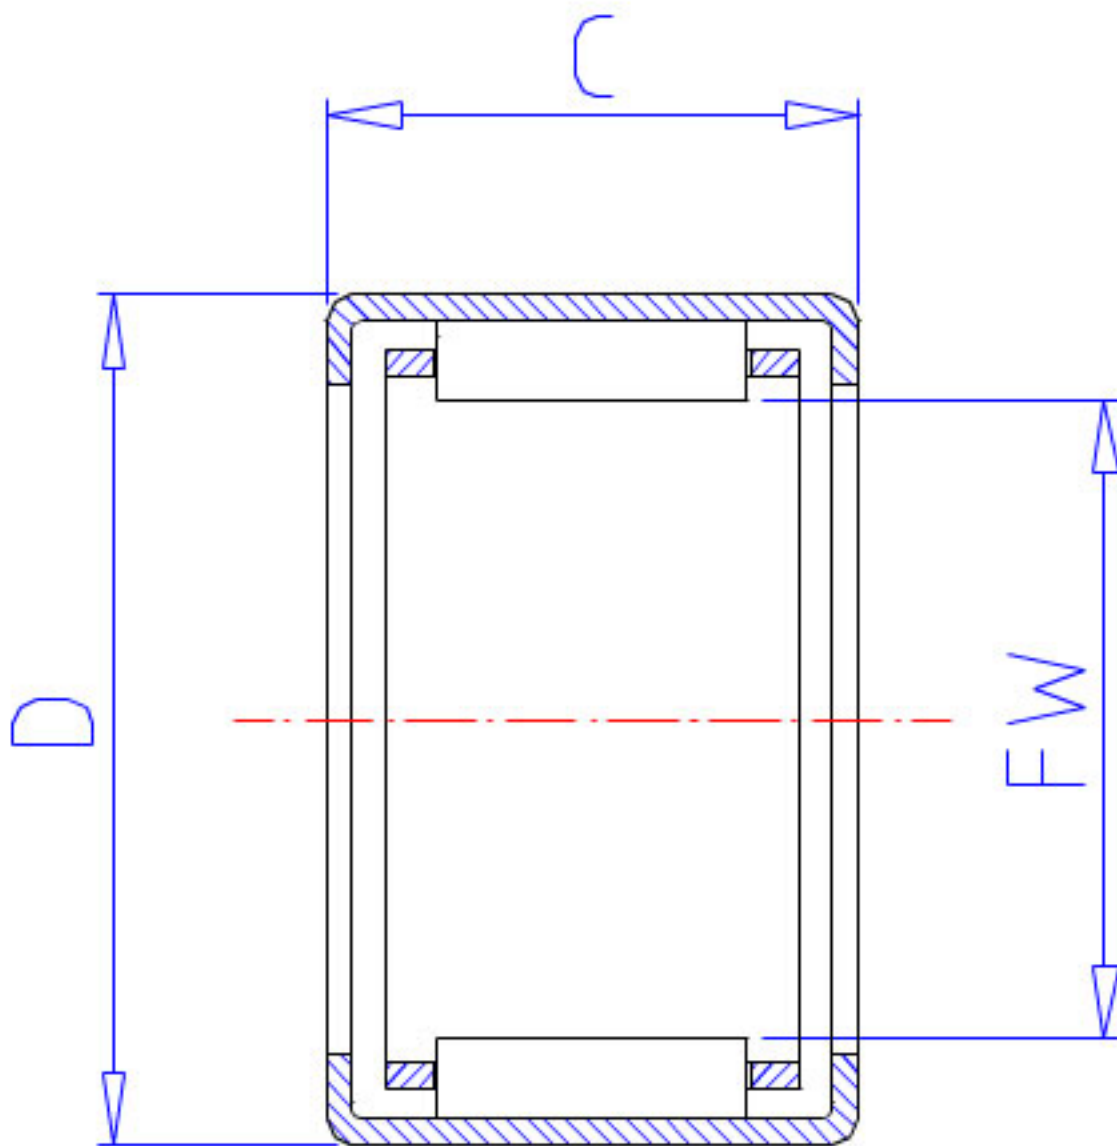

参考资料:<http://www.sozhou.com/p/bbba3d64.html>