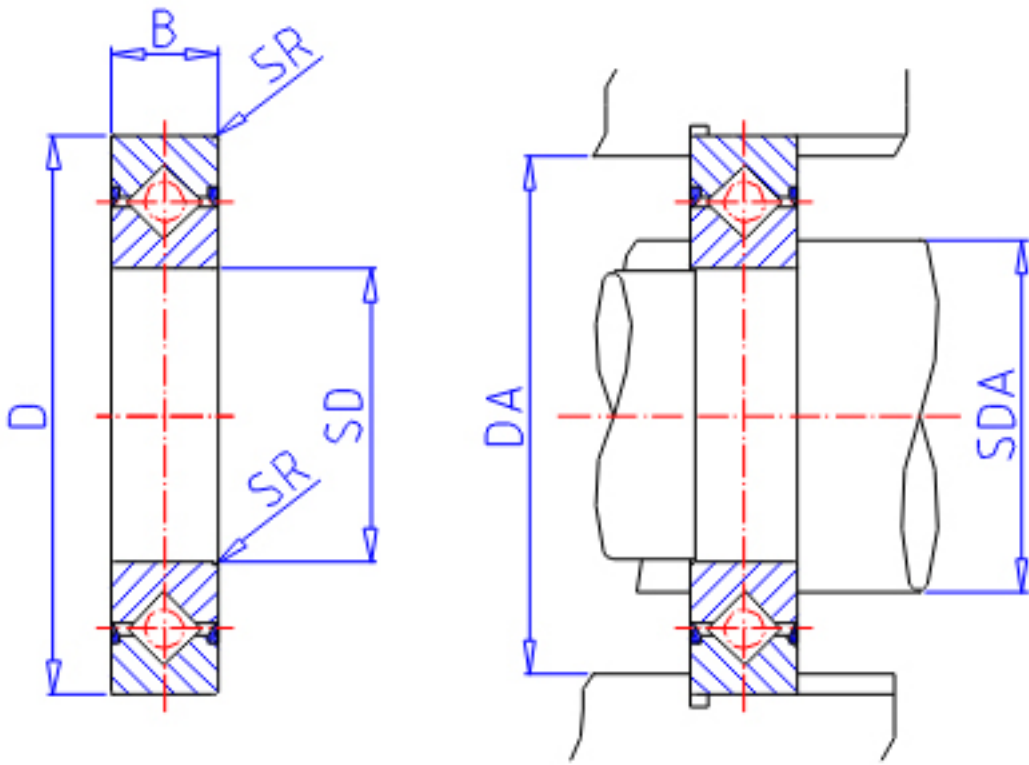

参考资料:<http://www.sozhou.com/p/bbaf67e3.html>