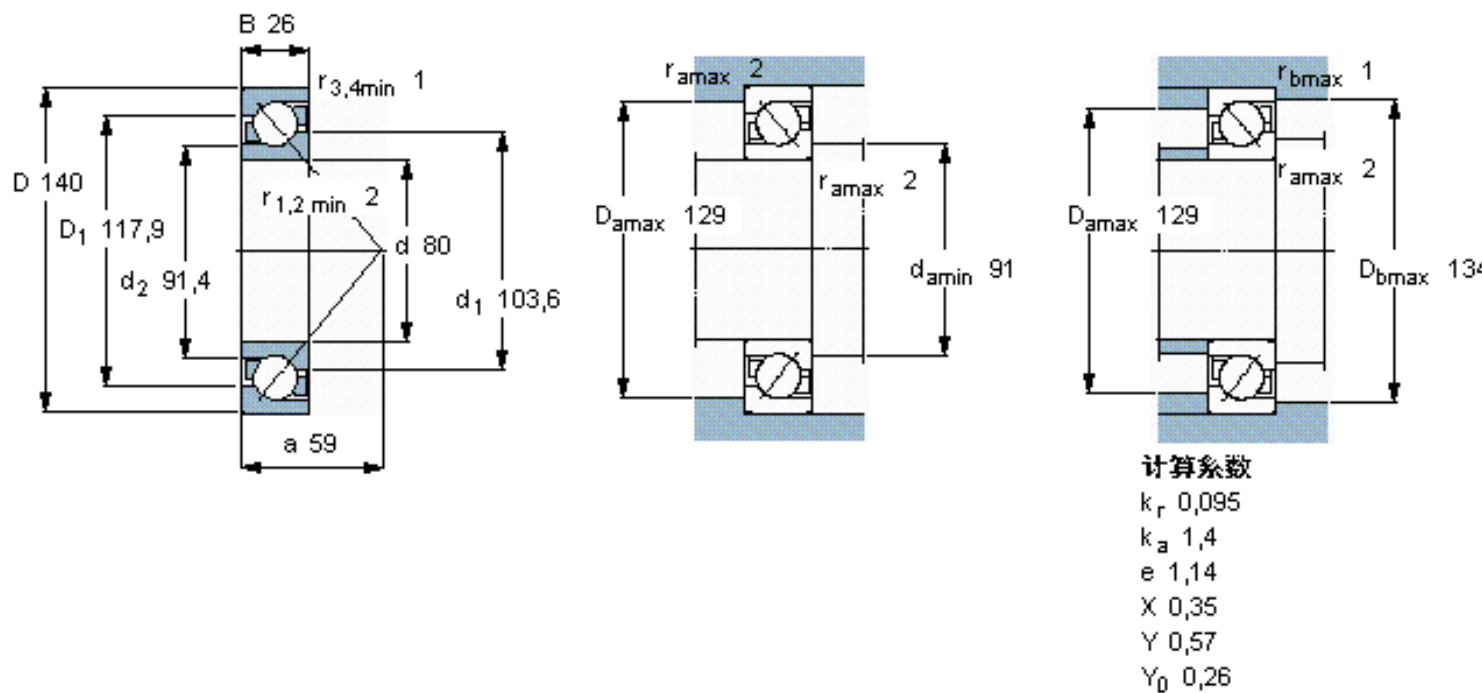

SKF 7216 BECBJ参数

主要尺寸	d	80	mm	-
	D	140	mm	-
	B	26	mm	-
基本额定载荷	C	83200	N	动载荷
	C_0	73500	N	静载荷
疲劳载荷极限	P_u	3000	N	-
额定转速	参考转速	5300	r/min	-
	极限转速	5300	r/min	-
重量	重量	1580	g	-
型号	* SKF 探索者轴承	7216 BECBJ	-	-

SKF 7216 BECBJ图片