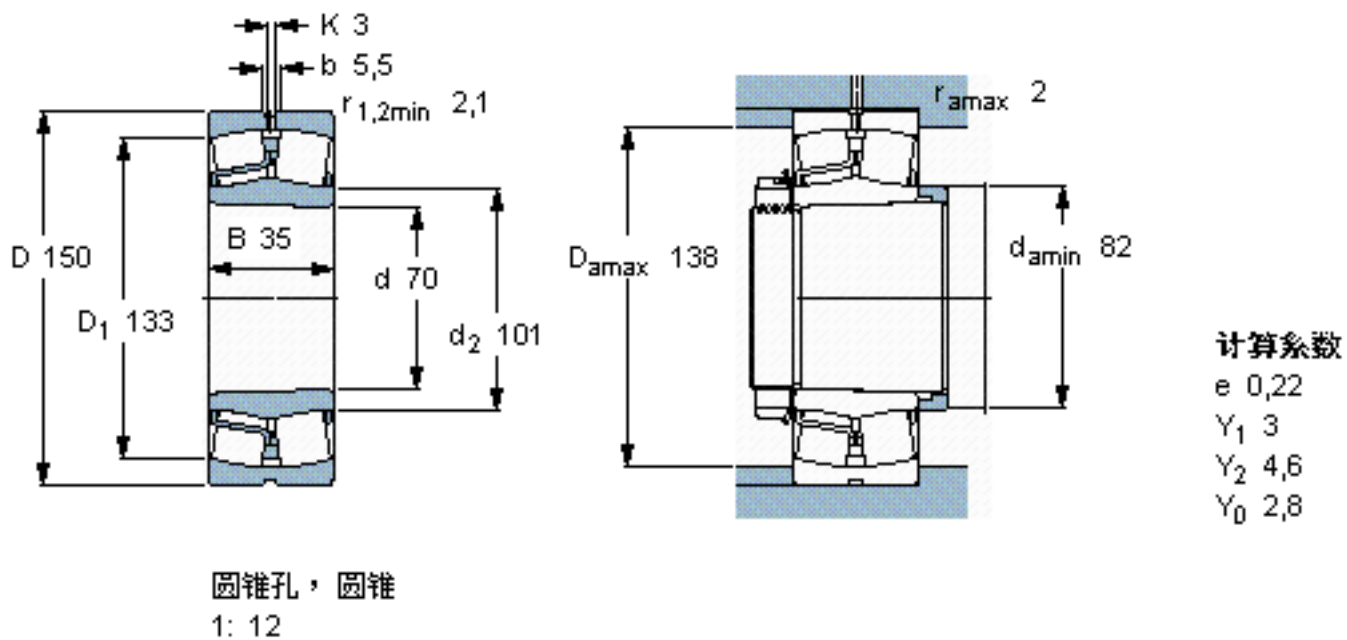

SKF 21314 EK *参数

主要尺寸	d	70	mm	-
	D	150	mm	-
	B	35	mm	-
基本额定载荷	C	285000	N	动载荷
	C_0	325000	N	静载荷
疲劳载荷极限	P_u	34500	N	-
额定转速	参考转速	4000	r/min	-
	极限转速	5600	r/min	-
重量	重量	3050	g	-
型号	* SKF 探索者轴承	21314 EK *	-	-

SKF 21314 EK *图片

参考资料: <http://www.sozhou.com/p/bba2a469.html>

圆锥孔，圆锥
 1: 12