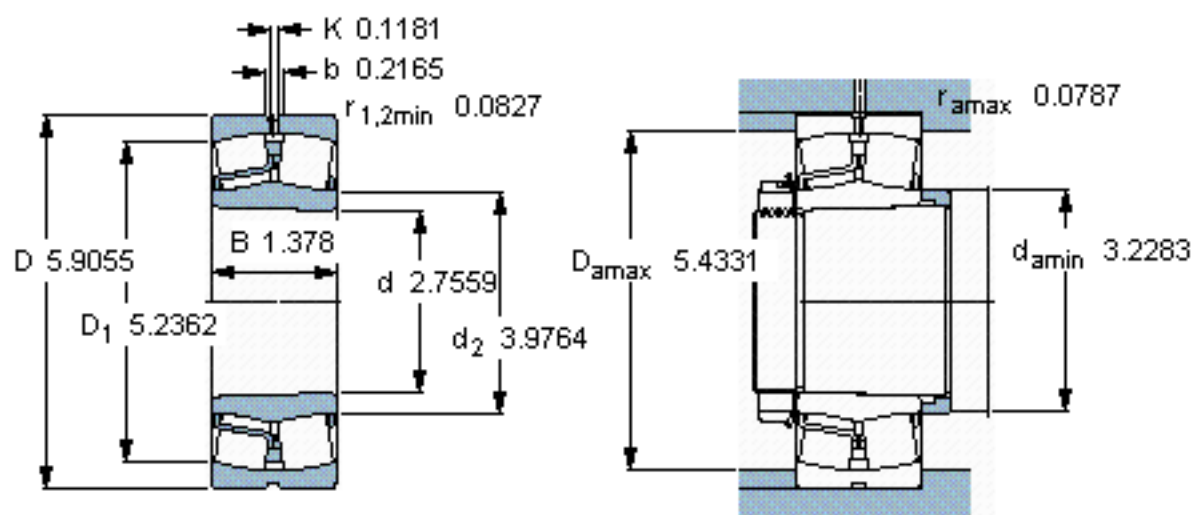

SKF 21314 EK *参数

主要尺寸	d	70	mm	-
	D	150	mm	-
	B	35	mm	-
基本额定载荷	C	285000	N	动载荷
	C_0	325000	N	静载荷
疲劳载荷极限	P_u	34500	N	-
额定转速	参考转速	4000	r/min	-
	极限转速	5600	r/min	-
重量	重量	3050	g	-
型号	* SKF 探索者轴承	21314 EK *	-	-

SKF 21314 EK *图片

参考资料: <http://www.sozhou.com/p/bba2a469.html>

圆锥孔，圆锥
 1: 12