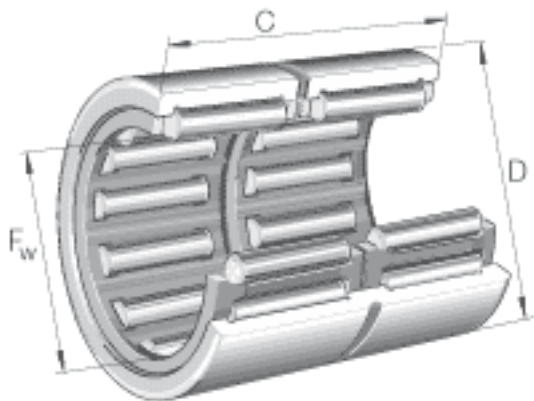

INA RNA6910-ZW参数

尺寸	F_w	58	mm	-
	D	72	mm	-
	C	40	mm	-
	r_{min}	0.6	mm	-
重量	m	310	g	质量
基本额定载荷	C_r	82000	N	基本额定动载荷，径向
	C_{0r}	139000	N	基本额定静载荷，径向
疲劳极限载荷	C_{ur}	23400	N	疲劳极限载荷，径向
极限转速	n_G	7800	r/min	极限转速
参考转速	n_B	4150	r/min	参考转速
说明				双列

INA RNA6910-ZW图片

参考资料:<http://www.sozhou.com/p/bb244787.html>