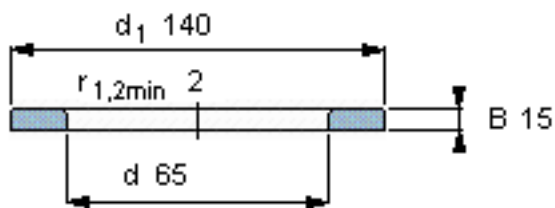

SKF WS 89413参数

尺寸	d	65	mm	-
	D	-	mm	-
	B	15	mm	-
	d ₁	140	mm	-
	D ₁	-	mm	-
	r ₁ 、r _{1.2}	2	mm	-
重量	重量	1410	g	-
型号	型号	WS 89413	-	-

SKF WS 89413图片

轴垫圈

轴垫圈

参考资料:<http://www.sozhou.com/p/bb128be7.html>