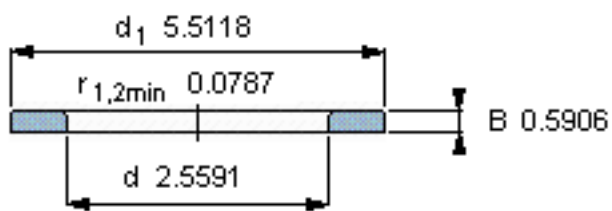

SKF WS 89413参数

尺寸	d	65	mm	-
	D	-	mm	-
	B	15	mm	-
	d ₁	140	mm	-
	D ₁	-	mm	-
	r ₁ 、r _{1.2}	2	mm	-
重量	重量	1410	g	-
型号	型号	WS 89413	-	-

SKF WS 89413图片

轴垫圈

轴垫圈

参考资料:<http://www.sozhou.com/p/bb128be7.html>