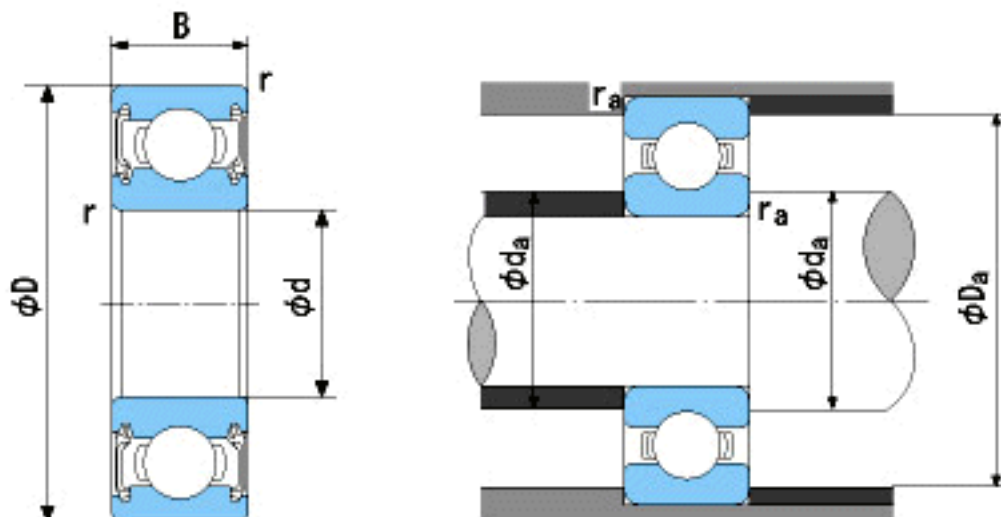

NACHI 62/32-2NKE参数

外形尺寸	d	32	mm	内径
	D	65	mm	外径
	B	17	mm	宽度
	r	1~1.5	mm	轴向
	r	1~3	mm	轴向
安装尺寸	da (min)	38	mm	(最小)
	Da (max)	59	mm	(最大)
	ra (max)	1	mm	(最大)
重量	Mass	230	g	重量
基本额定载荷	Cr	22400	N	动载荷
	Cor	13100	N	静载荷
极限速度	Grease	11000	r/min	脂润滑
	Oil	-	r/min	油润滑

NACHI 62/32-2NKE图片

参考资料:<http://www.sozhou.com/p/bb0f0764.html>