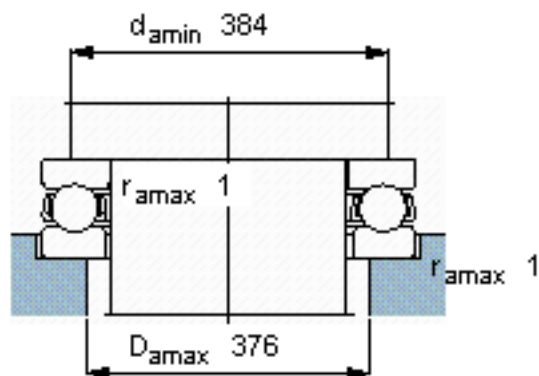

SKF 51072 F参数

主要尺寸	d	360	mm	-
	D	400	mm	-
	H	30	mm	-
基本额定载荷	C	119000	N	动载荷
	C_0	815000	N	静载荷
疲劳载荷极限	P_u	15600	N	-
最小载荷系数	A	3.5	-	-
额定转速	额定转度	1200	r/min	-
	极限转速	1700	r/min	-
重量	重量	4850	g	-
型号	型号	51072 F	-	-

SKF 51072 F图片

参考资料:<http://www.sozhou.com/p/bb001057.html>