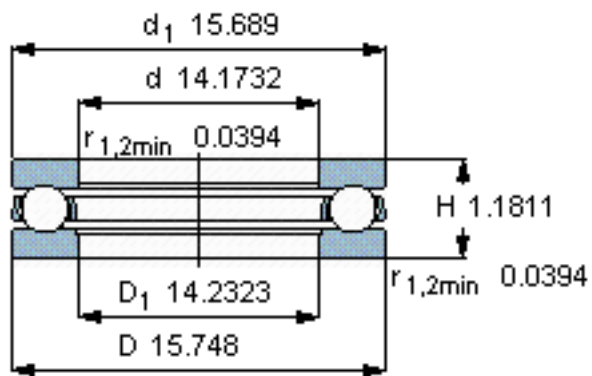

SKF 51072 F参数

主要尺寸	d	360	mm	-
	D	400	mm	-
	H	30	mm	-
基本额定载荷	C	119000	N	动载荷
	C_0	815000	N	静载荷
疲劳载荷极限	P_u	15600	N	-
最小载荷系数	A	3.5	-	-
额定转速	额定转度	1200	r/min	-
	极限转速	1700	r/min	-
重量	重量	4850	g	-
型号	型号	51072 F	-	-

SKF 51072 F图片

参考资料:<http://www.sozhou.com/p/bb001057.html>