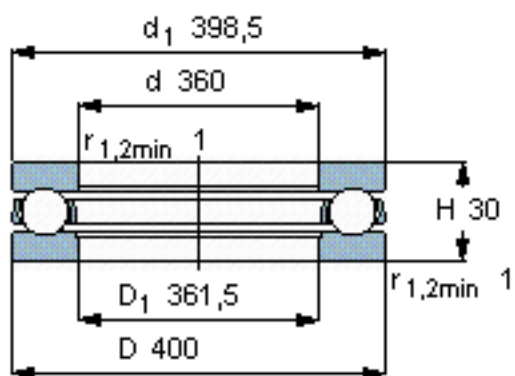

SKF 51072 F参数

主要尺寸	d	360	mm	-
	D	400	mm	-
	H	30	mm	-
基本额定载荷	C	119000	N	动载荷
	C_0	815000	N	静载荷
疲劳载荷极限	P_u	15600	N	-
最小载荷系数	A	3.5	-	-
额定转速	额定转度	1200	r/min	-
	极限转速	1700	r/min	-
重量	重量	4850	g	-
型号	型号	51072 F	-	-

SKF 51072 F图片

参考资料:<http://www.sozhou.com/p/bb001057.html>