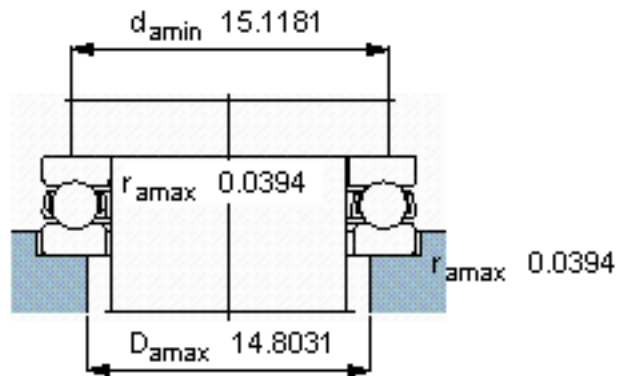

SKF 51072 F参数

主要尺寸	d	360	mm	-
	D	400	mm	-
	H	30	mm	-
基本额定载荷	C	119000	N	动载荷
	C_0	815000	N	静载荷
疲劳载荷极限	P_u	15600	N	-
最小载荷系数	A	3.5	-	-
额定转速	额定转度	1200	r/min	-
	极限转速	1700	r/min	-
重量	重量	4850	g	-
型号	型号	51072 F	-	-

SKF 51072 F图片

参考资料:<http://www.sozhou.com/p/bb001057.html>