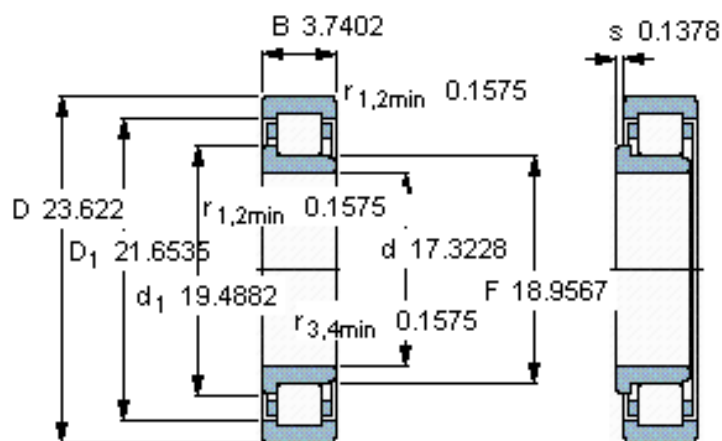

SKF NJ 2988 ECM/HB1参数

主要尺寸	d	440	mm	-
	D	600	mm	-
	B	95	mm	-
基本额定载荷	C	1720000	N	动载荷
	C_0	3600000	N	静载荷
疲劳载荷极限	P_u	310000	N	-
额定转速	参考转速	1100	r/min	-
	极限转速	1400	r/min	-
重量	重量	84000	g	-
型号	* SKF 探索者轴承	NJ 2988 ECM/HB1	-	-
角圈	型号	-	-	-

SKF NJ 2988 ECM/HB1图片

参考资料:<http://www.sozhou.com/p/bad712a1.html>

计算系数

k_r 0,07

e 0,3 Y 0,4