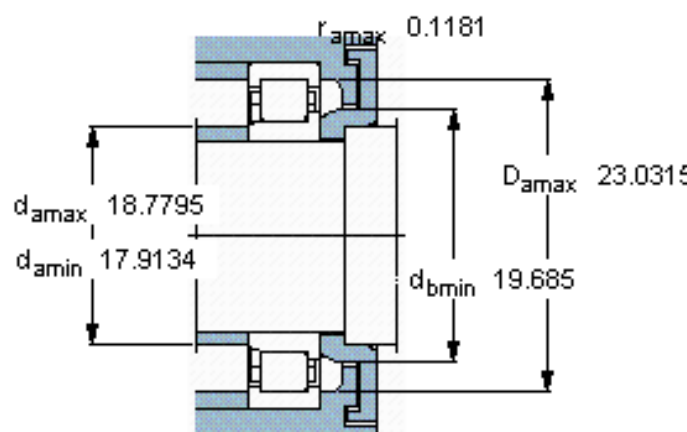

SKF NJ 2988 ECM/HB1参数

主要尺寸	d	440	mm	-
	D	600	mm	-
	B	95	mm	-
基本额定载荷	C	1720000	N	动载荷
	C_0	3600000	N	静载荷
疲劳载荷极限	P_u	310000	N	-
额定转速	参考转速	1100	r/min	-
	极限转速	1400	r/min	-
重量	重量	84000	g	-
型号	* SKF 探索者轴承	NJ 2988 ECM/HB1	-	-
角圈	型号	-	-	-

SKF NJ 2988 ECM/HB1图片

参考资料:<http://www.sozhou.com/p/bad712a1.html>

计算系数

k_r 0,07

e 0,3 Y 0,4