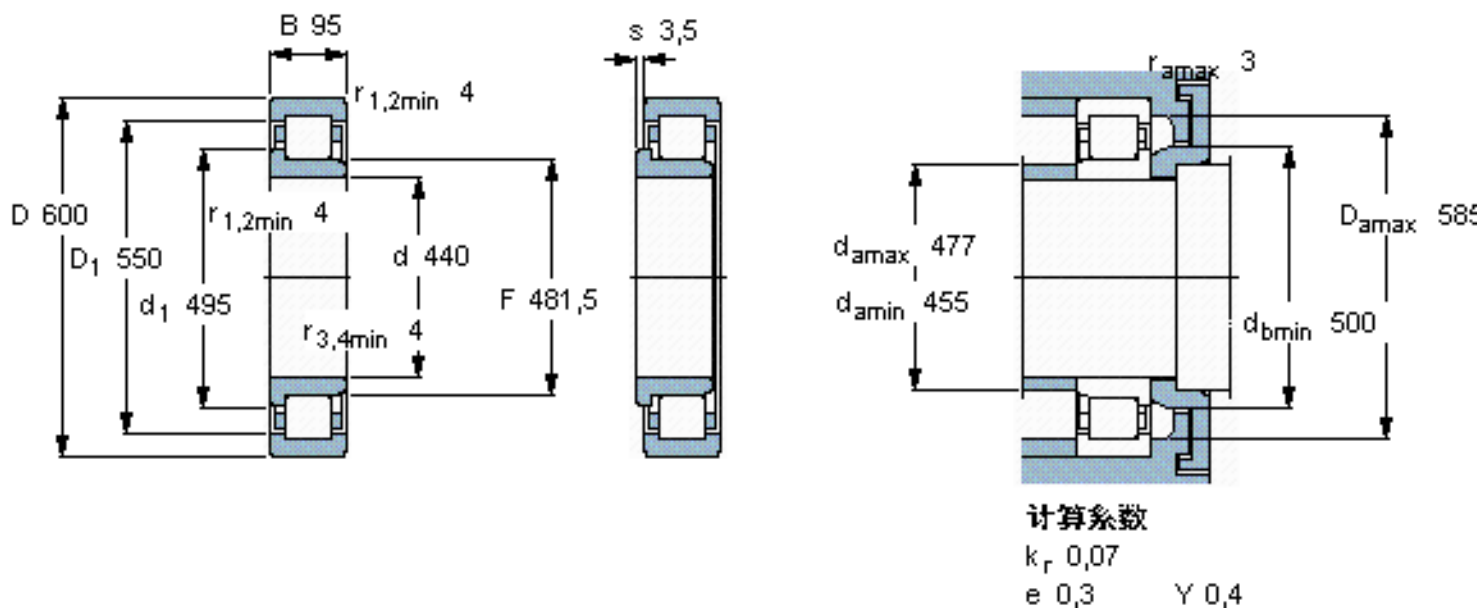

SKF NJ 2988 ECM/HB1参数

主要尺寸	d	440	mm	-
	D	600	mm	-
	B	95	mm	-
基本额定载荷	C	1720000	N	动载荷
	C_0	3600000	N	静载荷
疲劳载荷极限	P_u	310000	N	-
额定转速	参考转速	1100	r/min	-
	极限转速	1400	r/min	-
重量	重量	84000	g	-
型号	* SKF 探索者轴承	NJ 2988 ECM/HB1	-	-
角圈	型号	-	-	-

SKF NJ 2988 ECM/HB1图片

参考资料:<http://www.sozhou.com/p/bad712a1.html>

计算系数

k_r 0,07

e 0,3 Y 0,4