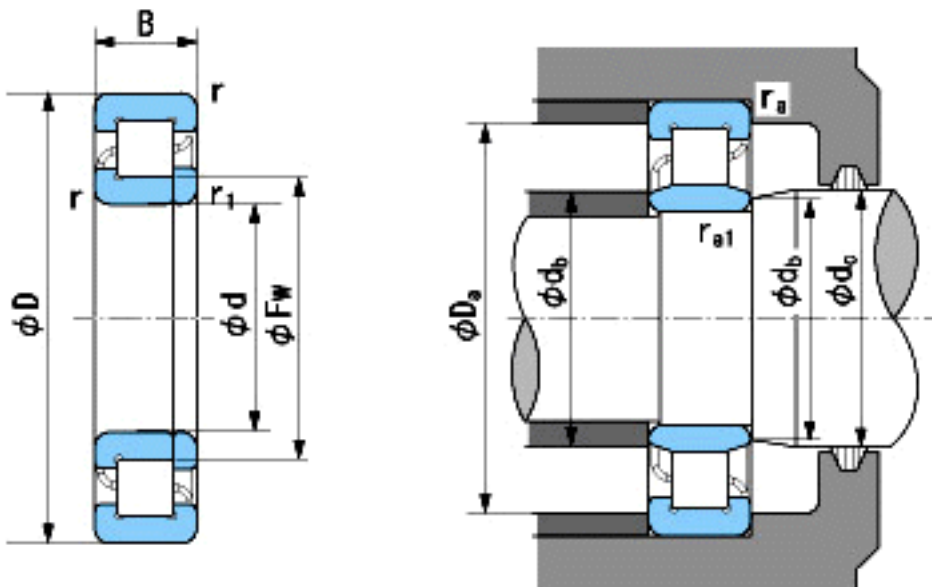

NACHI NUP2206参数

外形尺寸	d	30	mm	内径
	D	62	mm	外径
	B	20	mm	宽度
	r	1~1.5	mm	径向
	r	1~3	mm	径向
	r1	0.6~1	mm	径向
	r1	0.6~2	mm	径向
	Fw	38.5	mm	-
安装尺寸	db(min)	35	mm	(最小)
	db(max)	37	mm	(最大)
	dc(max)	40	mm	(最大)
	Da(max)	56	mm	(最大)
	ra(max)	1	mm	(最大)
	ra1(max)	0.6	mm	(最大)
基本额定载荷	Cr	33000	N	动载荷
	Cor	33000	N	静载荷
极限速度	Grease	10000	r/min	脂润滑
	Oil	12000	r/min	油润滑

NACHI NUP2206图片