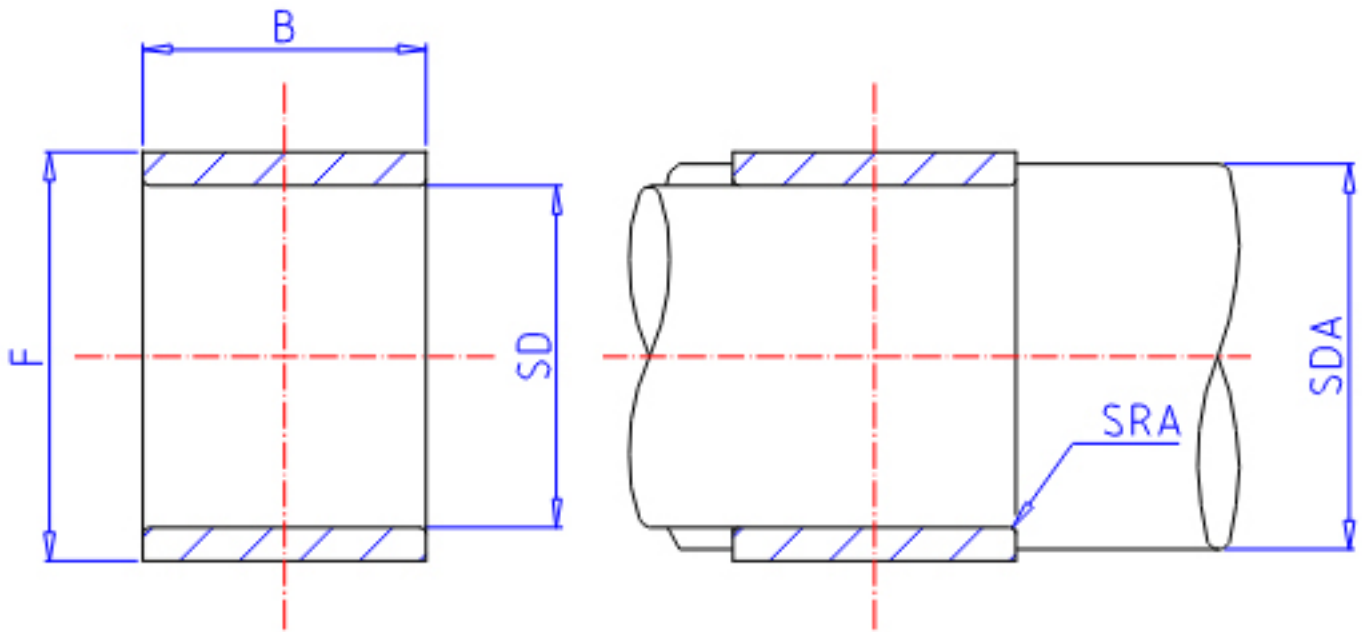

参考资料:<http://www.sozhou.com/p/ba7b541d.html>