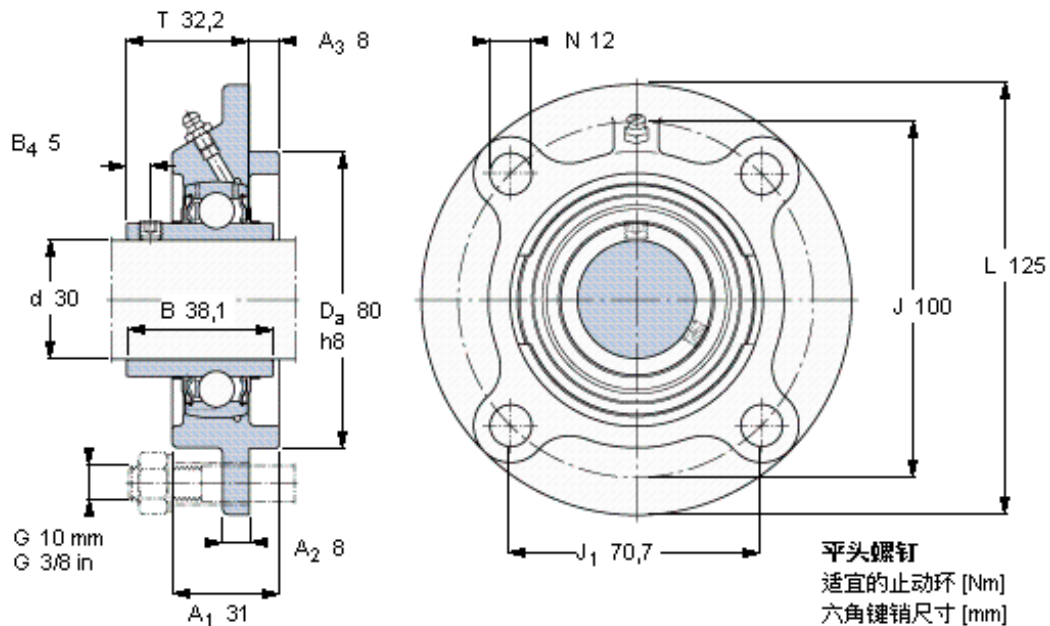

SKF FYC 30 TF参数

主要尺寸	d	30	mm	-
	A ₁	31	mm	-
	J	100	mm	-
	L	125	mm	-
	T	32.2	mm	-
基本额定载荷	C	19500	N	动载荷
	C ₀	11200	N	静载荷
极限转速	带h6轴公差	6300	r/min	-
重量	重量	1350	g	-
型号	轴承单元	FYC 30 TF	-	-
	轴承座	FYC 506	-	-
	轴承	YAR 206-2F	-	-

SKF FYC 30 TF图片

M 6×0.7
4
3

参考资料: <http://www.sozhou.com/p/ba17d358.html>

M 6×0.7
4
3