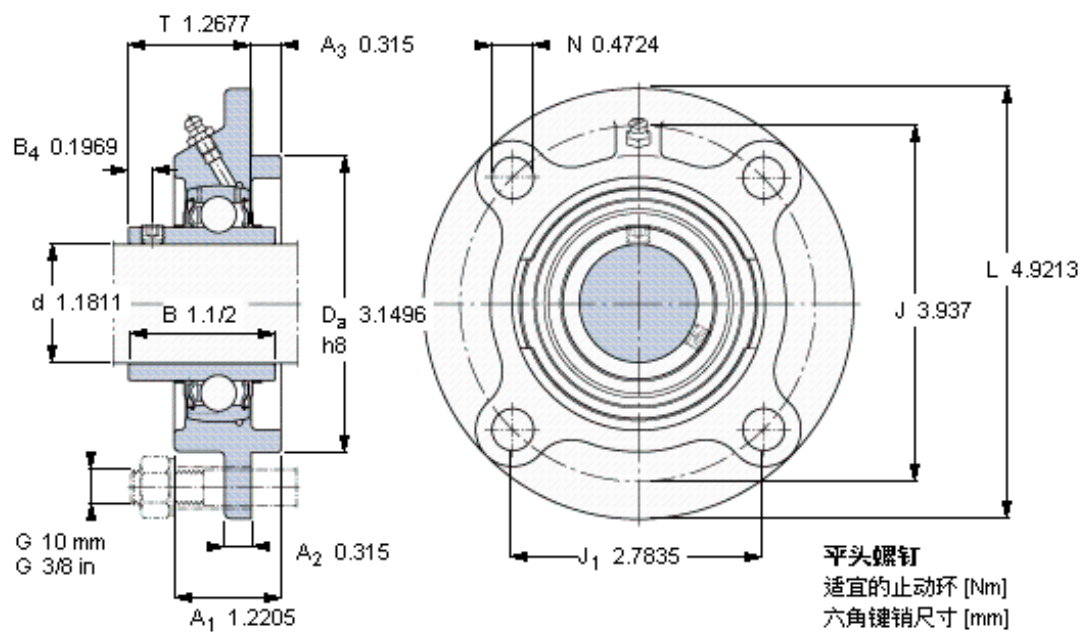

SKF FYC 30 TF参数

主要尺寸	d	30	mm	-
	A ₁	31	mm	-
	J	100	mm	-
	L	125	mm	-
	T	32.2	mm	-
基本额定载荷	C	19500	N	动载荷
	C ₀	11200	N	静载荷
极限转速	带h6轴公差	6300	r/min	-
重量	重量	1350	g	-
型号	轴承单元	FYC 30 TF	-	-
	轴承座	FYC 506	-	-
	轴承	YAR 206-2F	-	-

SKF FYC 30 TF图片

M 6×0.7
4
3

参考资料: <http://www.sozhou.com/p/ba17d358.html>

M 6×0.7
4
3