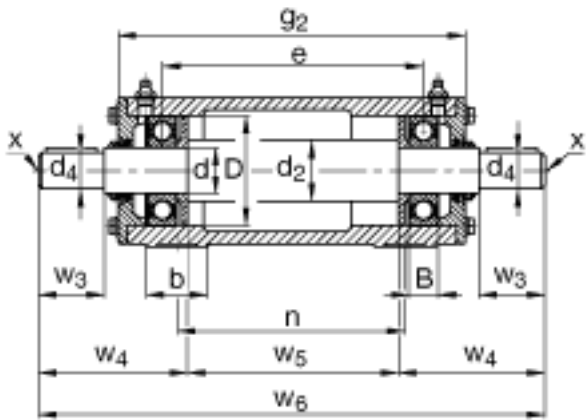

FAG VRE306-A参数

尺寸	D	72	mm	-
	a	160	mm	-
	h_1	98	mm	-
	g_2	225	mm	-
	B	19	mm	-
	b	40	mm	-
	c	18	mm	-
	m	130	mm	-
	n	150	mm	-
	s	M12		-
	w_3	50	mm	-
	w_4	102.5	mm	-
	w_5	140	mm	-
	w_6	345	mm	-
说明		6306		型号, 轴承, 左侧
		6306		型号, 轴承, 右侧
		VR306-A		轴承座
		VRW306-A		轴, 完全
重量	m_1	5800	g	质量, 轴承座
	m_2	9000	g	质量, 单元
说明		VRE3		型号, 轴承单元系列
尺寸	d	30	mm	-
	d_2	40	mm	-
	d_4	24	mm	-
	e	173	mm	-
	h	50	mm	-

FAG VRE306-A图片

参考资料:<http://www.sozhou.com/p/b9f3e443.html>