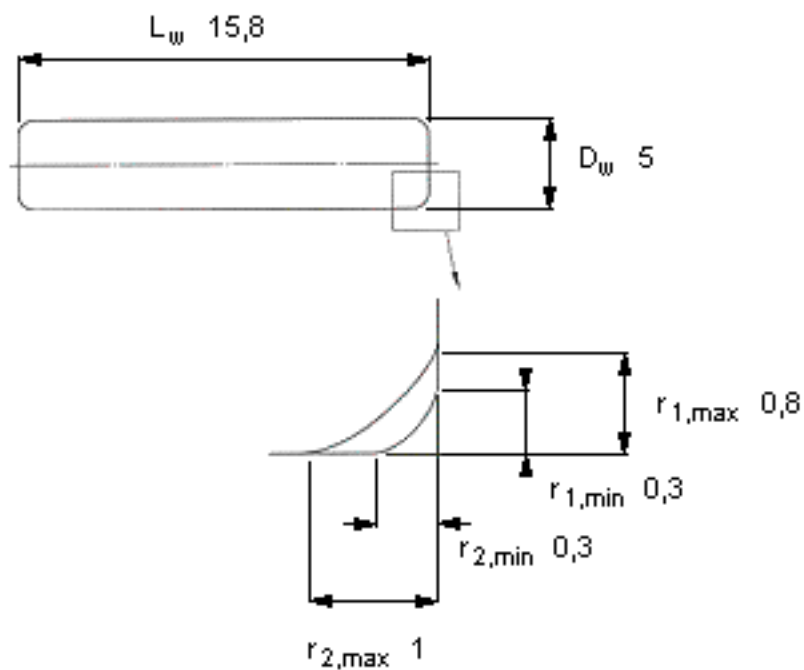

SKF RN-5x15.8 BF/G2参数

主要尺寸	D_w	5	mm	-
	L_w	15.8		-
	最小	0.3	mm	-
	最大	0.8	mm	-
	最大	1	mm	-
重量	重量	2440	g	-
型号	型号	RN-5x15.8 BF/G2		-

SKF RN-5x15.8 BF/G2图片

参考资料:<http://www.sozhou.com/p/b9d4a5f9.html>