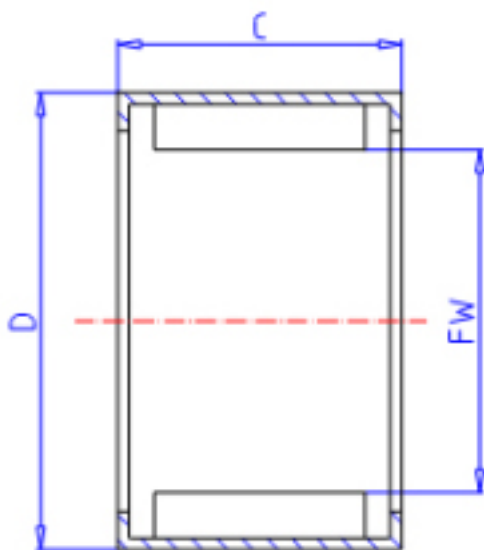

KOYO 30BM3716参数

主要尺寸	FW	30.0	mm	内径
	C	16	mm	宽度
	D	37	mm	外径
型号	ORDER	30BM3716		型号
基本额定载荷	CR	21100	N	动载荷
	C0	45900	N	静载荷
极限转速	NO	4300	1/min	油润滑

KOYO 30BM3716图片

参考资料:<http://www.sozhou.com/p/b9d3fb55.html>