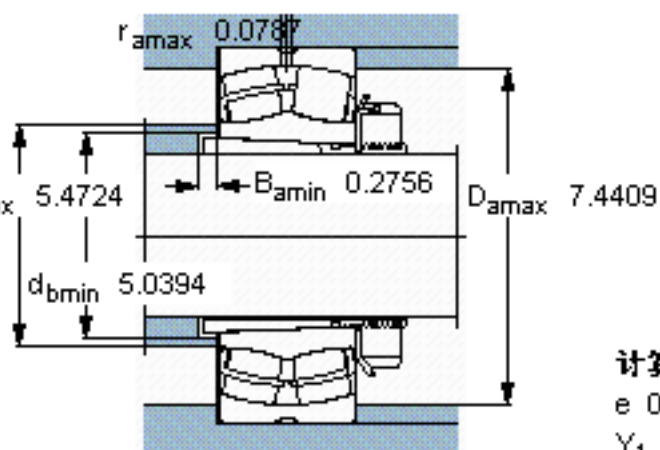

SKF 23124 CCK/W33 + H 3124 *参数

主要尺寸	d_1	110	mm	-
	D	200	mm	-
	B	62	mm	-
基本额定载荷	C	510000	N	动载荷
	C_0	695000	N	静载荷
疲劳载荷极限	P_u	71000	N	-
额定转速	参考转速	2600	r/min	-
	极限转速	3400	r/min	-
重量	重量	10000	g	-
型号	* SKF 探索者轴承	23124 CCK/W33 + H 3124 *	-	-

SKF 23124 CCK/W33 + H 3124 *图片

参考资料: <http://www.sozhou.com/p/b9a08074.html>

计算系数

e 0,28

Y_1 2,4

Y_2 3,6

Y_0 2,5