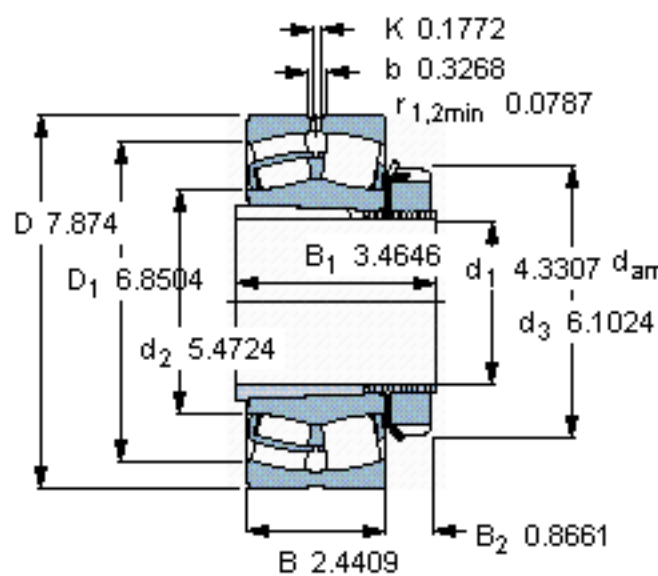

SKF 23124 CCK/W33 + H 3124 *参数

主要尺寸	d_1	110	mm	-
	D	200	mm	-
	B	62	mm	-
基本额定载荷	C	510000	N	动载荷
	C_0	695000	N	静载荷
疲劳载荷极限	P_u	71000	N	-
额定转速	参考转速	2600	r/min	-
	极限转速	3400	r/min	-
重量	重量	10000	g	-
型号	* SKF 探索者轴承	23124 CCK/W33 + H 3124 *	-	-

SKF 23124 CCK/W33 + H 3124 *图片

参考资料: <http://www.sozhou.com/p/b9a08074.html>

计算系数

e 0,28

Y_1 2,4

Y_2 3,6

Y_0 2,5