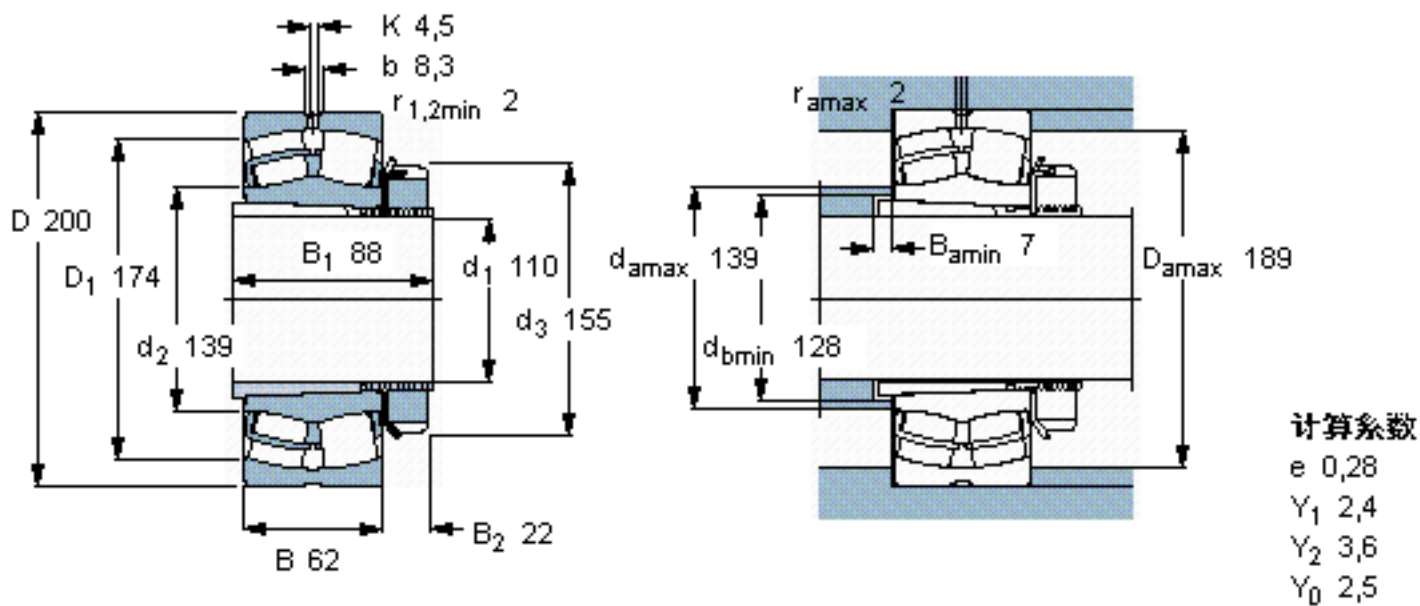

SKF 23124 CCK/W33 + H 3124 *参数

主要尺寸	d_1	110	mm	-
	D	200	mm	-
	B	62	mm	-
基本额定载荷	C	510000	N	动载荷
	C_0	695000	N	静载荷
疲劳载荷极限	P_u	71000	N	-
额定转速	参考转速	2600	r/min	-
	极限转速	3400	r/min	-
重量	重量	10000	g	-
型号	* SKF 探索者轴承	23124 CCK/W33 + H 3124 *	-	-

SKF 23124 CCK/W33 + H 3124 *图片

参考资料: <http://www.sozhou.com/p/b9a08074.html>

计算系数

e 0,28

Y_1 2,4

Y_2 3,6

Y_0 2,5