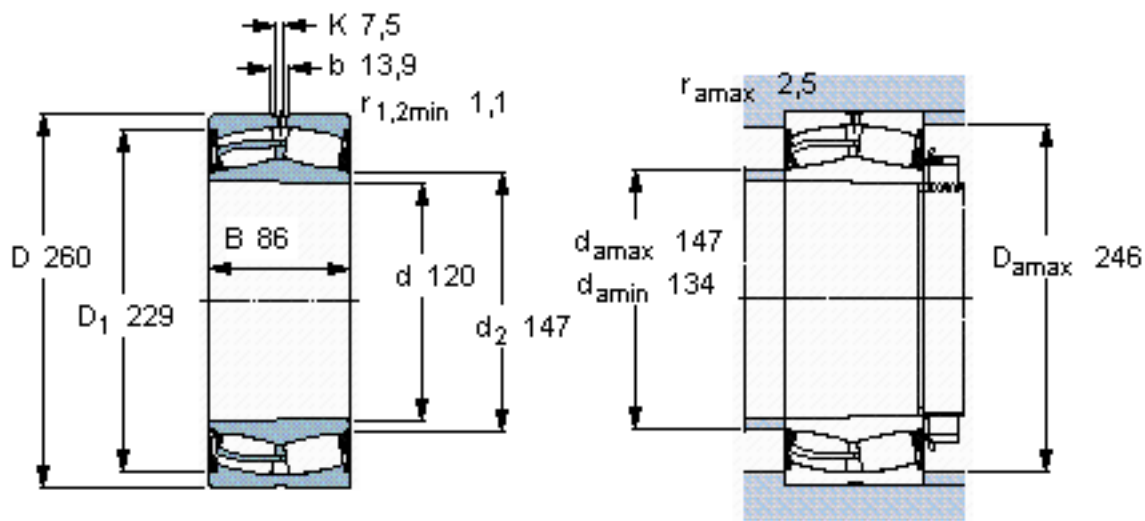

SKF 22324-2CS5K/VT143 *参数

主要尺寸	d	120	mm	-
	D	260	mm	-
	B	86	mm	-
基本额定载荷	C	980000	N	动载荷
	C_0	1120000	N	静载荷
疲劳载荷极限	P_u	100000	N	-
额定转速	参考转速	-	r/min	-
	极限转速	600	r/min	-
重量	重量	22500	g	-
型号	* SKF 探索者轴承	22324-2CS5K/VT143 *	-	-

SKF 22324-2CS5K/VT143 *图片

圆锥孔，圆锥
 1: 12

测量锁定螺母的紧固角度 [°]
 195

参考资料: <http://www.sozhou.com/p/b957f9f8.html>

圆锥孔，圆锥
 1: 12

测量锁定螺母的紧固角度 [°]
 195