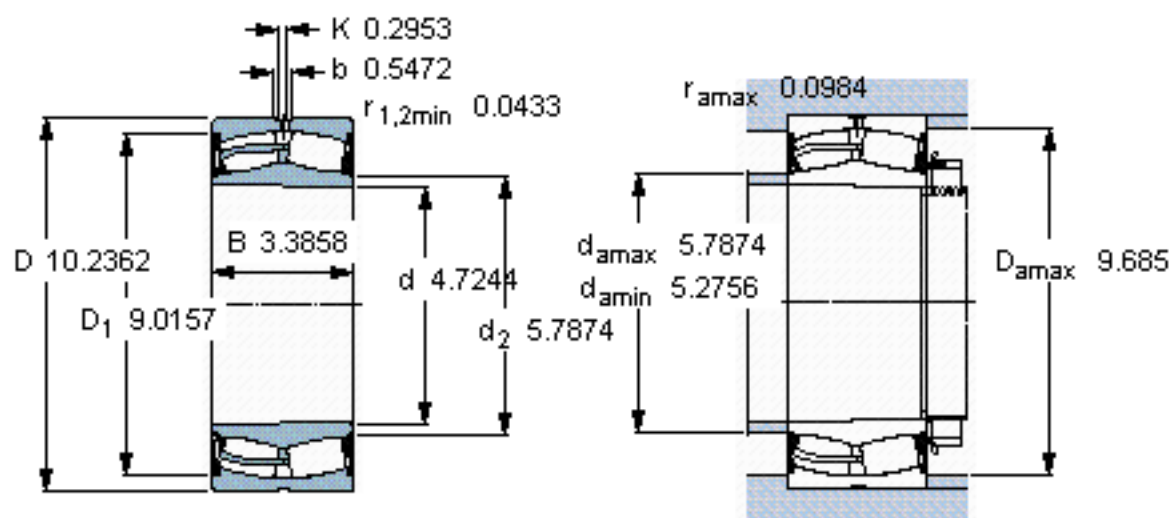

SKF 22324-2CS5K/VT143 *参数

主要尺寸	d	120	mm	-
	D	260	mm	-
	B	86	mm	-
基本额定载荷	C	980000	N	动载荷
	C_0	1120000	N	静载荷
疲劳载荷极限	P_u	100000	N	-
额定转速	参考转速	-	r/min	-
	极限转速	600	r/min	-
重量	重量	22500	g	-
型号	* SKF 探索者轴承	22324-2CS5K/VT143 *	-	-

SKF 22324-2CS5K/VT143 *图片

圆锥孔，圆锥
 1: 12

测量锁定螺母的紧固角度 [°]
 195

参考资料: <http://www.sozhou.com/p/b957f9f8.html>

圆锥孔，圆锥
 1: 12

测量锁定螺母的紧固角度 [°]
 195