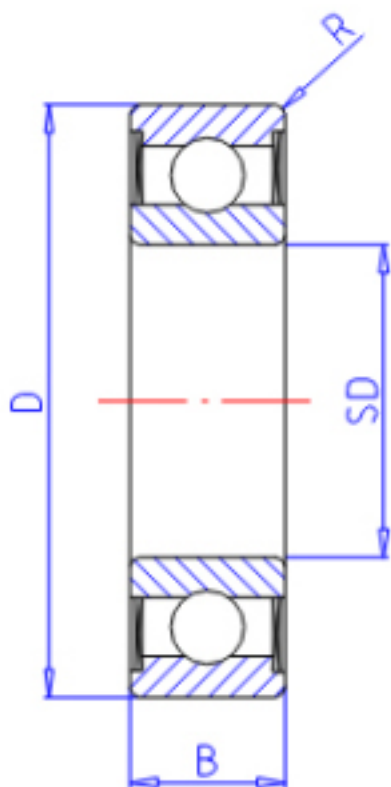

KOYO 69072RD参数

主要尺寸	SD	35	mm	内径
	D	55	mm	外径
	B	10	mm	宽度
	R	0.6	mm	(最小)
型号	ORDER	69072RD		型号
基本额定载荷	C	10900	N	动载荷
	C0	7750	N	静载荷
极限转速	NG	11000	1/min	脂润滑

KOYO 69072RD图片

参考资料:<http://www.sozhou.com/p/b9219e53.html>