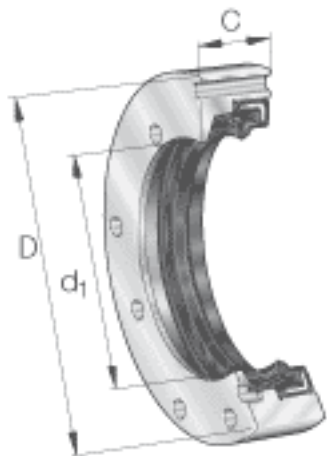

INA DRS50140参数

尺寸	d_1	95	mm	-
	D	140	mm	-
	C	30	mm	-
说明	1)			4个孔, 间隔90度分布
尺寸	b	13	mm	-
	D_1	115	mm	-
	d	95	mm	-
	Z	127.5	mm	4个孔, 间隔90度分布
重量	m	800	g	质量
说明		M5x40		按 DIN 912 的孔座顶盖螺栓
		ZARF50140-TV		标准或 L 型的相关轴承
				作为单个零件订货: 密封座, - 旋转轴密封 - 垫圈, - 内六角螺钉。

INA DRS50140图片

参考资料:<http://www.sozhou.com/p/b8f97f6a.html>