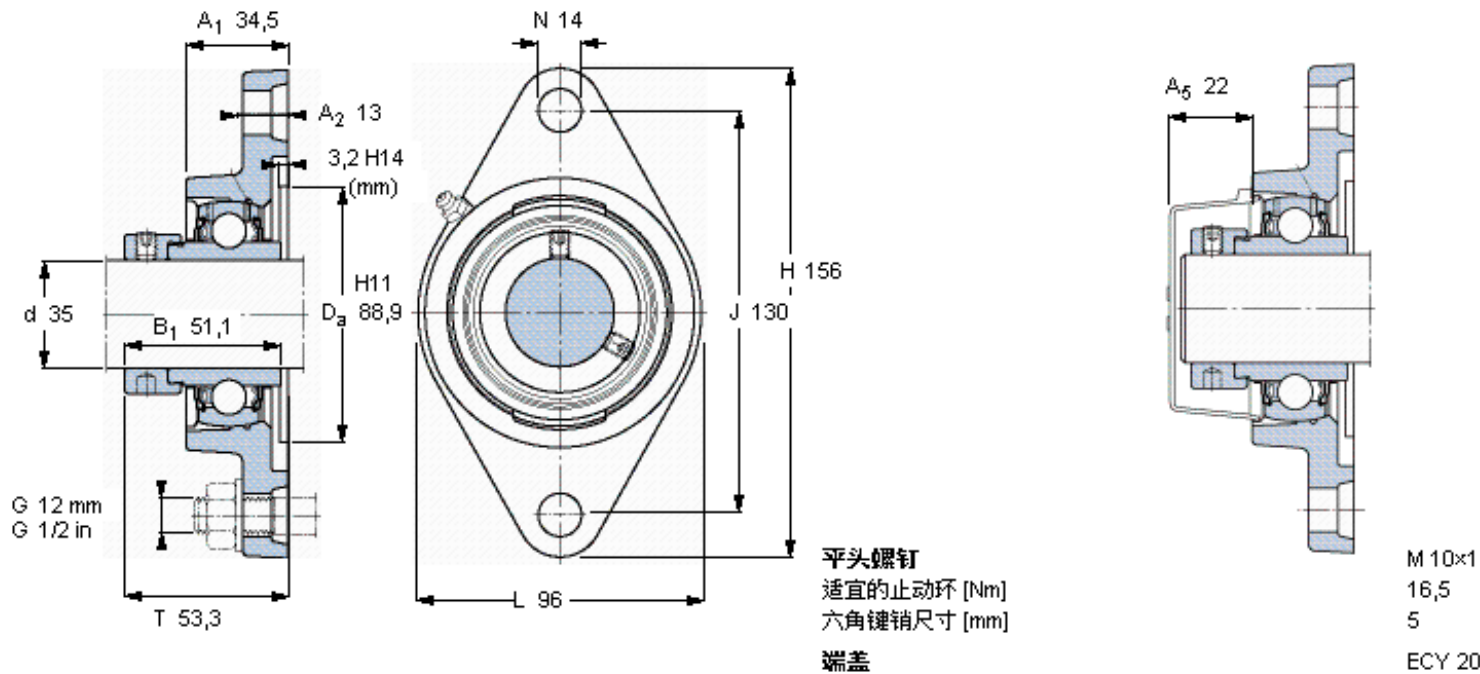

SKF FYTB 35 WF参数

主要尺寸	d	35	mm	-
	A ₁	34.5	mm	-
	J	130	mm	-
	L	96	mm	-
	T	53.3	mm	-
基本额定载荷	C	25500	N	动载荷
	C ₀	15300	N	静载荷
极限转速	带h6轴公差	5300	r/min	-
重量	重量	1400	g	-
型号	轴承单元	FYTB 35 WF	-	-
	轴承座	FYTB 507 M	-	-
	轴承	YEL 207-2F	-	-

SKF FYTB 35 WF图片

参考资料:<http://www.sozhou.com/p/b8c5617a.html>

平头螺钉
 适宜的止动环 [Nm]
 六角键销尺寸 [mm]
 端盖

M 10x1
 16,5
 5
 ECY 20