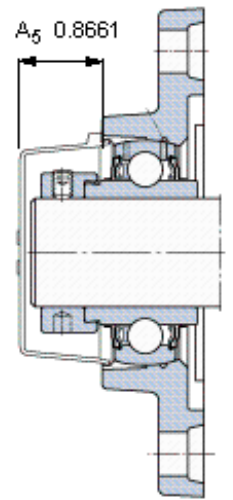

SKF FYTB 35 WF参数

主要尺寸	d	35	mm	-
	A ₁	34.5	mm	-
	J	130	mm	-
	L	96	mm	-
	T	53.3	mm	-
基本额定载荷	C	25500	N	动载荷
	C ₀	15300	N	静载荷
极限转速	带h6轴公差	5300	r/min	-
重量	重量	1400	g	-
型号	轴承单元	FYTB 35 WF	-	-
	轴承座	FYTB 507 M	-	-
	轴承	YEL 207-2F	-	-

SKF FYTB 35 WF图片

参考资料:<http://www.sozhou.com/p/b8c5617a.html>

平头螺钉
 适宜的止动环 [Nm]
 六角键销尺寸 [mm]
 端盖

M 10x1
 16,5
 5
 ECY 20