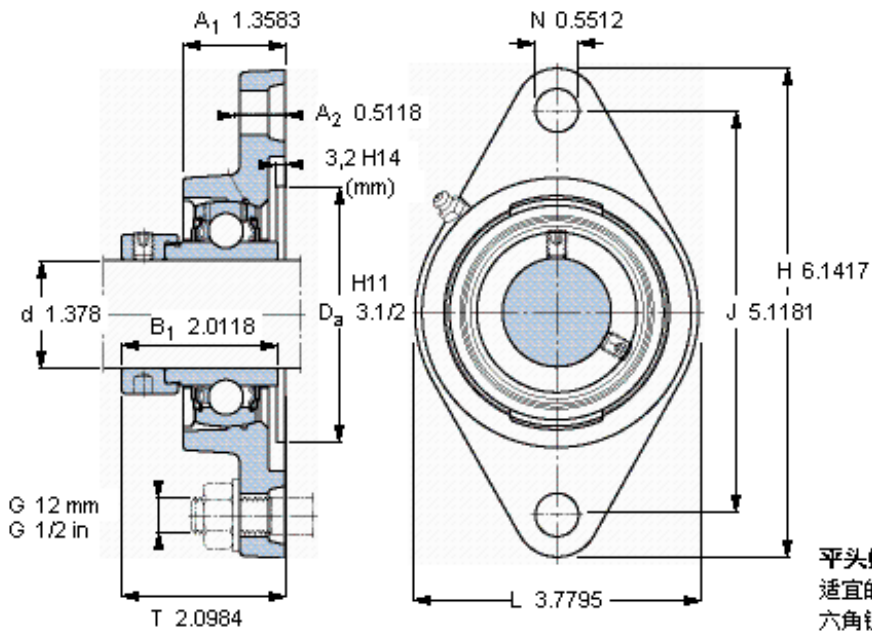

SKF FYTB 35 WF参数

主要尺寸	d	35	mm	-
	A ₁	34.5	mm	-
	J	130	mm	-
	L	96	mm	-
	T	53.3	mm	-
基本额定载荷	C	25500	N	动载荷
	C ₀	15300	N	静载荷
极限转速	带h6轴公差	5300	r/min	-
重量	重量	1400	g	-
型号	轴承单元	FYTB 35 WF	-	-
	轴承座	FYTB 507 M	-	-
	轴承	YEL 207-2F	-	-

SKF FYTB 35 WF图片

参考资料:<http://www.sozhou.com/p/b8c5617a.html>

平头螺钉
 适宜的止动环 [Nm]
 六角键销尺寸 [mm]
 端盖

M 10x1
 16,5
 5
 ECY 20