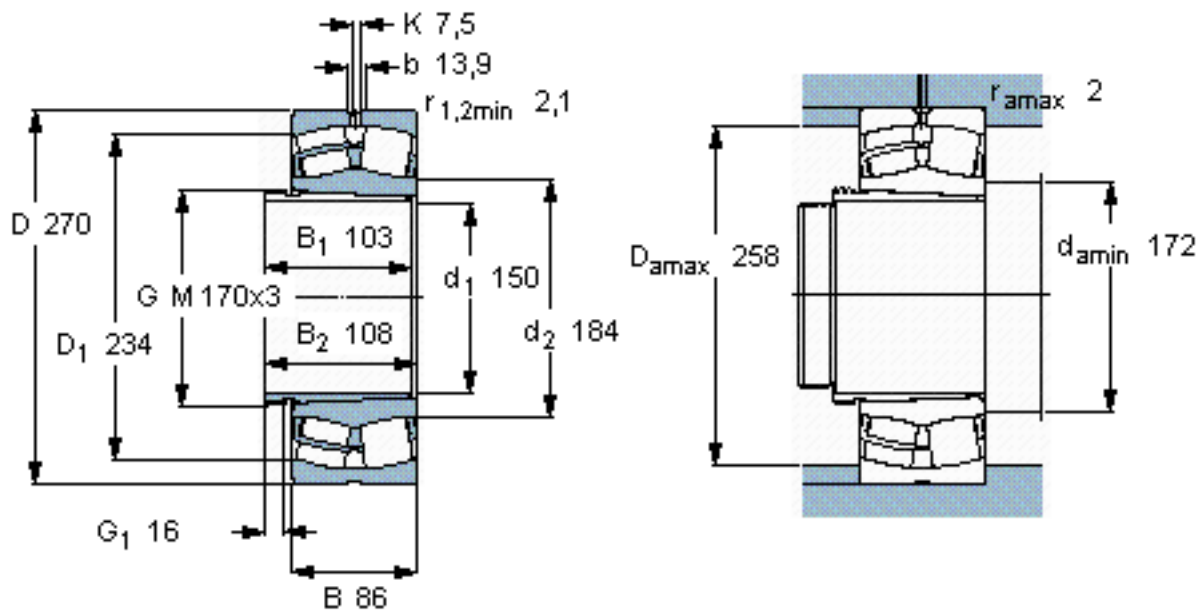

SKF 23132 CCK/W33 + AH 3132 G *参数

主要尺寸	d_1	150	mm	-
	D	270	mm	-
	B	86	mm	-
基本额定载荷	C	980000	N	动载荷
	C_0	1370000	N	静载荷
疲劳载荷极限	P_u	129000	N	-
额定转速	参考转速	1900	r/min	-
	极限转速	2400	r/min	-
重量	重量	23000	g	-
型号	* SKF 探索者轴承	23132 CCK/W33 + AH 3132 G *	-	-

SKF 23132 CCK/W33 + AH 3132 G *图片

参考资料: <http://www.sozhou.com/p/b8b0bf06.html>

计算系数

e 0,3

Y_1 2,3

Y_2 3,4

Y_0 2,2