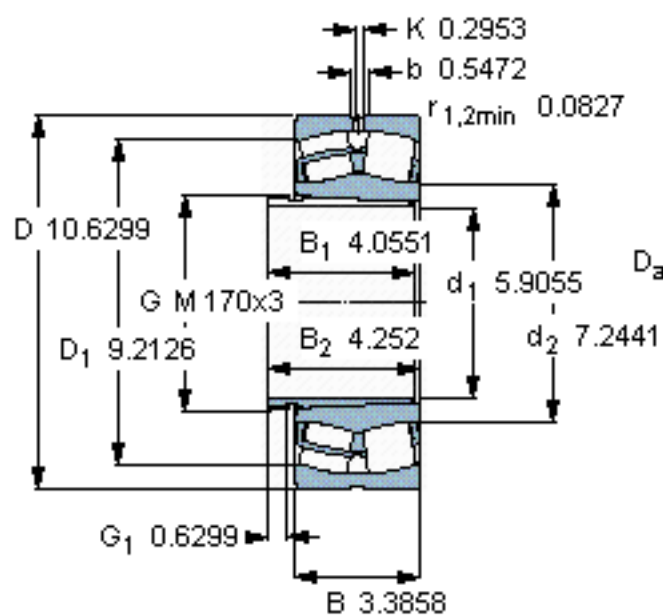

SKF 23132 CCK/W33 + AH 3132 G *参数

主要尺寸	d_1	150	mm	-
	D	270	mm	-
	B	86	mm	-
基本额定载荷	C	980000	N	动载荷
	C_0	1370000	N	静载荷
疲劳载荷极限	P_u	129000	N	-
额定转速	参考转速	1900	r/min	-
	极限转速	2400	r/min	-
重量	重量	23000	g	-
型号	* SKF 探索者轴承	23132 CCK/W33 + AH 3132 G *	-	-

SKF 23132 CCK/W33 + AH 3132 G *图片

参考资料: <http://www.sozhou.com/p/b8b0bf06.html>

计算系数

e 0,3

Y_1 2,3

Y_2 3,4

Y_0 2,2