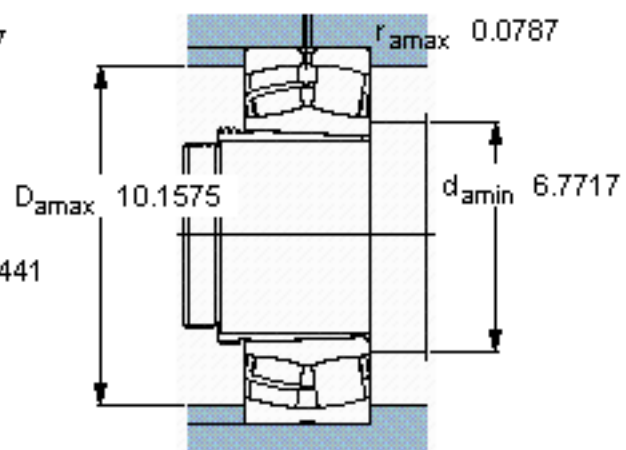

SKF 23132 CCK/W33 + AH 3132 G *参数

主要尺寸	d_1	150	mm	-
	D	270	mm	-
	B	86	mm	-
基本额定载荷	C	980000	N	动载荷
	C_0	1370000	N	静载荷
疲劳载荷极限	P_u	129000	N	-
额定转速	参考转速	1900	r/min	-
	极限转速	2400	r/min	-
重量	重量	23000	g	-
型号	* SKF 探索者轴承	23132 CCK/W33 + AH 3132 G *	-	-

SKF 23132 CCK/W33 + AH 3132 G *图片

参考资料: <http://www.sozhou.com/p/b8b0bf06.html>

计算系数

e 0,3

Y_1 2,3

Y_2 3,4

Y_0 2,2