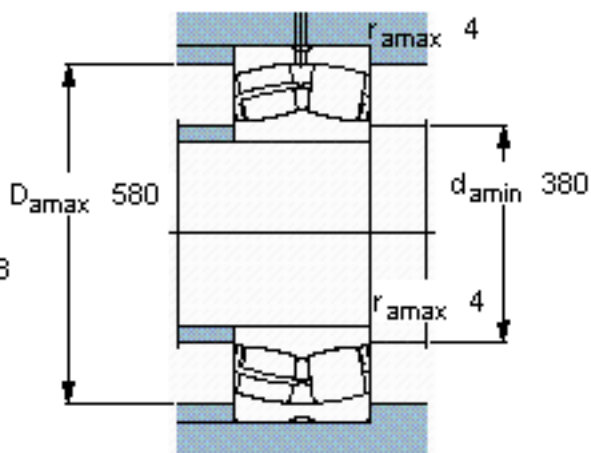

SKF 23172 CC/W33 *参数

主要尺寸	d	360	mm	-
	D	600	mm	-
	B	192	mm	-
基本额定载荷	C	4300000	N	动载荷
	C_0	6950000	N	静载荷
疲劳载荷极限	P_u	490000	N	-
额定转速	参考转速	750	r/min	-
	极限转速	1000	r/min	-
重量	重量	220000	g	-
型号	* SKF 探索者轴承	23172 CC/W33 *	-	-

SKF 23172 CC/W33 *图片

计算系数
e 0,3
Y₁ 2,3
Y₂ 3,4
Y₀ 2,2

计算系数
e 0,3
Y₁ 2,3
Y₂ 3,4
Y₀ 2,2

参考资料:<http://www.sozhou.com/p/b89a9918.html>