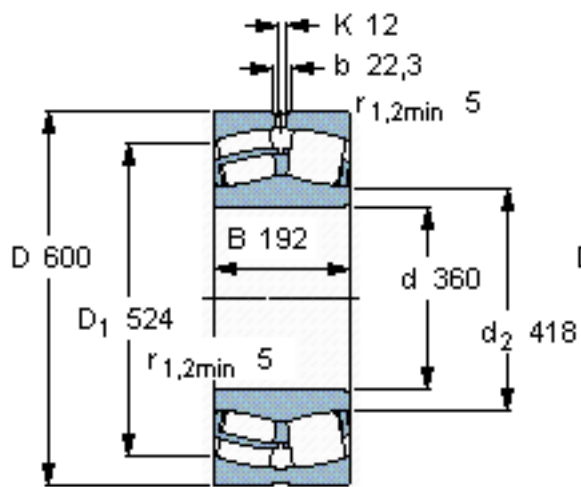

SKF 23172 CC/W33 *参数

主要尺寸	d	360	mm	-
	D	600	mm	-
	B	192	mm	-
基本额定载荷	C	4300000	N	动载荷
	C_0	6950000	N	静载荷
疲劳载荷极限	P_u	490000	N	-
额定转速	参考转速	750	r/min	-
	极限转速	1000	r/min	-
重量	重量	220000	g	-
型号	* SKF 探索者轴承	23172 CC/W33 *	-	-

SKF 23172 CC/W33 *图片

计算系数
e 0,3
Y₁ 2,3
Y₂ 3,4
Y₀ 2,2

计算系数
e 0,3
Y₁ 2,3
Y₂ 3,4
Y₀ 2,2

参考资料:<http://www.sozhou.com/p/b89a9918.html>