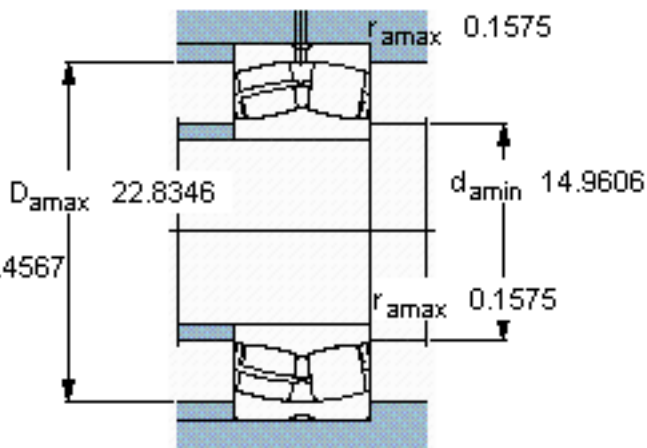

SKF 23172 CC/W33 *参数

主要尺寸	d	360	mm	-
	D	600	mm	-
	B	192	mm	-
基本额定载荷	C	4300000	N	动载荷
	C_0	6950000	N	静载荷
疲劳载荷极限	P_u	490000	N	-
额定转速	参考转速	750	r/min	-
	极限转速	1000	r/min	-
重量	重量	220000	g	-
型号	* SKF 探索者轴承	23172 CC/W33 *	-	-

SKF 23172 CC/W33 *图片

计算系数
e 0,3
Y₁ 2,3
Y₂ 3,4
Y₀ 2,2

计算系数
e 0,3
Y₁ 2,3
Y₂ 3,4
Y₀ 2,2

参考资料:<http://www.sozhou.com/p/b89a9918.html>