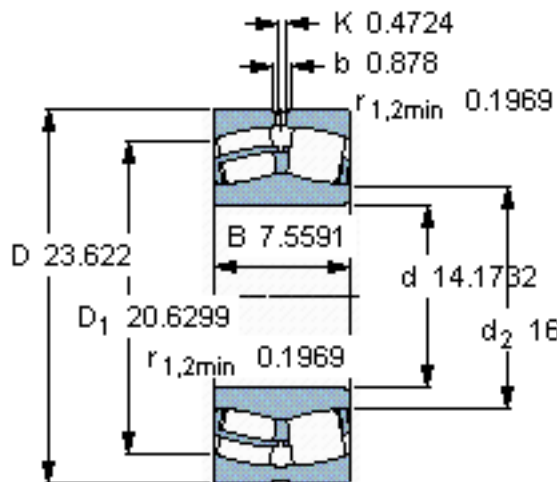

SKF 23172 CC/W33 *参数

主要尺寸	d	360	mm	-
	D	600	mm	-
	B	192	mm	-
基本额定载荷	C	4300000	N	动载荷
	C_0	6950000	N	静载荷
疲劳载荷极限	P_u	490000	N	-
额定转速	参考转速	750	r/min	-
	极限转速	1000	r/min	-
重量	重量	220000	g	-
型号	* SKF 探索者轴承	23172 CC/W33 *	-	-

SKF 23172 CC/W33 *图片

计算系数
e 0,3
Y₁ 2,3
Y₂ 3,4
Y₀ 2,2

计算系数
e 0,3
Y₁ 2,3
Y₂ 3,4
Y₀ 2,2

参考资料:<http://www.sozhou.com/p/b89a9918.html>