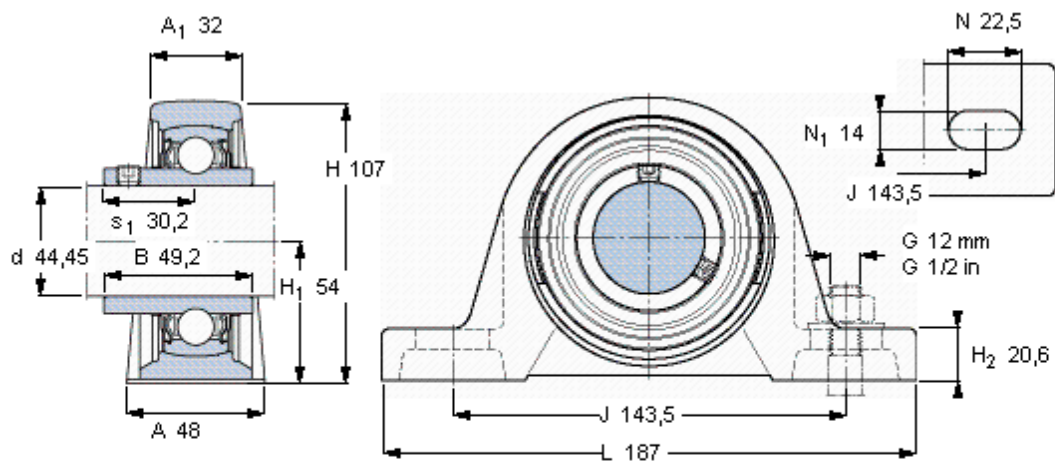

SKF SY 1.3/4 TF/VA228参数

主要尺寸	d	44.45	mm	-
	A	48	mm	-
	H	107	mm	-
	H ₁	54	mm	-
	L	187	mm	-
基本额定载荷	C ₀	21600	N	静载荷
重量	重量	2250	g	-
型号	轴承单元	SY 1.3/4 TF/VA228	-	-
	轴承座	SY 509 U/VA228	-	-
	轴承	YAR 209-112-2FW/VA228	-	-

SKF SY 1.3/4 TF/VA228图片

平头螺钉
适宜的止动环 [Nm]
六角键销尺寸 [mm]

5/16-24x5M
6,5
3,96875

参考资料: <http://www.sozhou.com/p/b889c694.html>

平头螺钉
适宜的止动环 [Nm]
六角键销尺寸 [mm]

5/16-24x5/16
6,5
3,96875