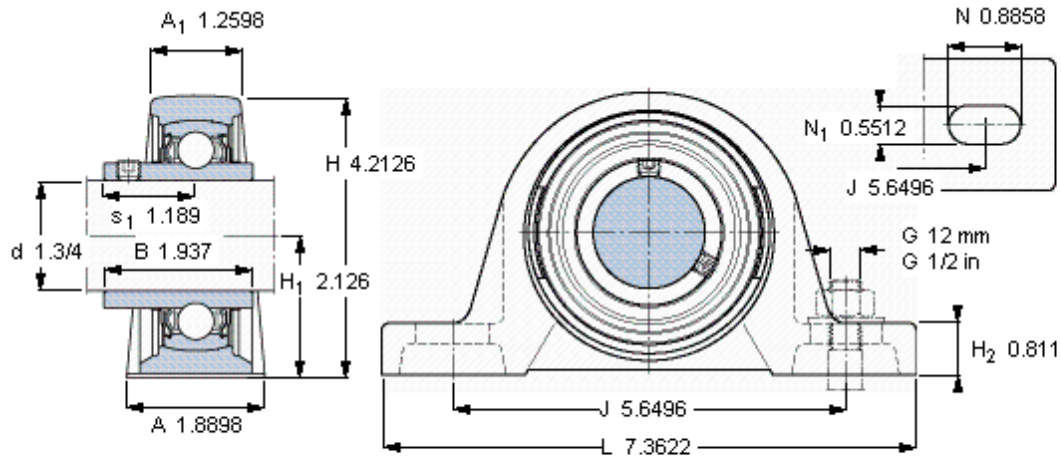

SKF SY 1.3/4 TF/VA228参数

主要尺寸	d	44.45	mm	-
	A	48	mm	-
	H	107	mm	-
	H ₁	54	mm	-
	L	187	mm	-
基本额定载荷	C ₀	21600	N	静载荷
重量	重量	2250	g	-
型号	轴承单元	SY 1.3/4 TF/VA228	-	-
	轴承座	SY 509 U/VA228	-	-
	轴承	YAR 209-112-2FW/VA228	-	-

SKF SY 1.3/4 TF/VA228图片

平头螺钉
适宜的止动环 [Nm]
六角键销尺寸 [mm]

5/16-24x5M
6,5
3,96875

参考资料: <http://www.sozhou.com/p/b889c694.html>

平头螺钉
适宜的止动环 [Nm]
六角键销尺寸 [mm]

5/16-24x5/16
6,5
3,96875