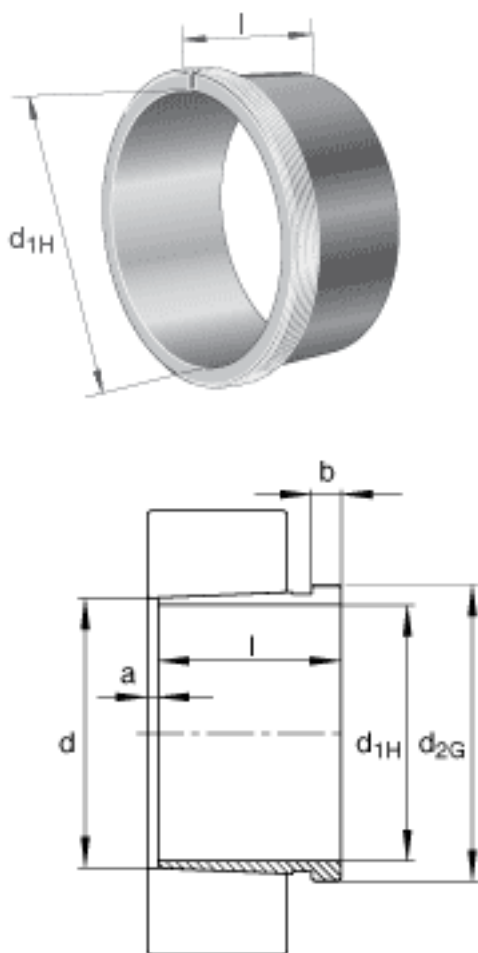

FAG AH240/1180G参数

尺寸	l	540	mm	-
	a	50	mm	-
	b	65	mm	-
	d	1180	mm	-
	d _{2G}	Tr1250x8	mm	-
说明		1120	mm	轴
重量	m	586000	g	质量
尺寸	d _{1H}	1120	mm	-

FAG AH240/1180G图片

参考资料:<http://www.sozhou.com/p/b867cddb.html>