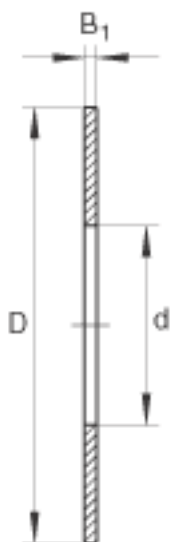

### INA TWA3446参数

尺寸	d	53.975	mm	-
	D	73.02	mm	-
	B <sub>1</sub>	0.81	mm	-
重量	m	11	g	质量

### INA TWA3446图片

参考资料:<http://www.sozhou.com/p/b841a464.html>