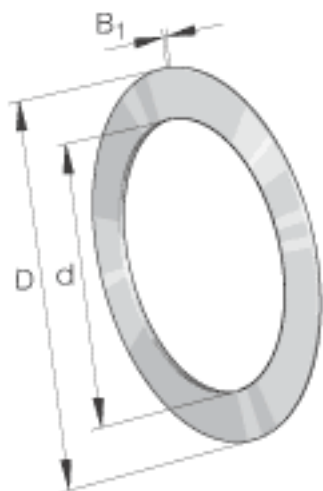

### INA TWA3446参数

尺寸	d	53.975	mm	-
	D	73.02	mm	-
	B <sub>1</sub>	0.81	mm	-
重量	m	11	g	质量

### INA TWA3446图片

参考资料:<http://www.sozhou.com/p/b841a464.html>