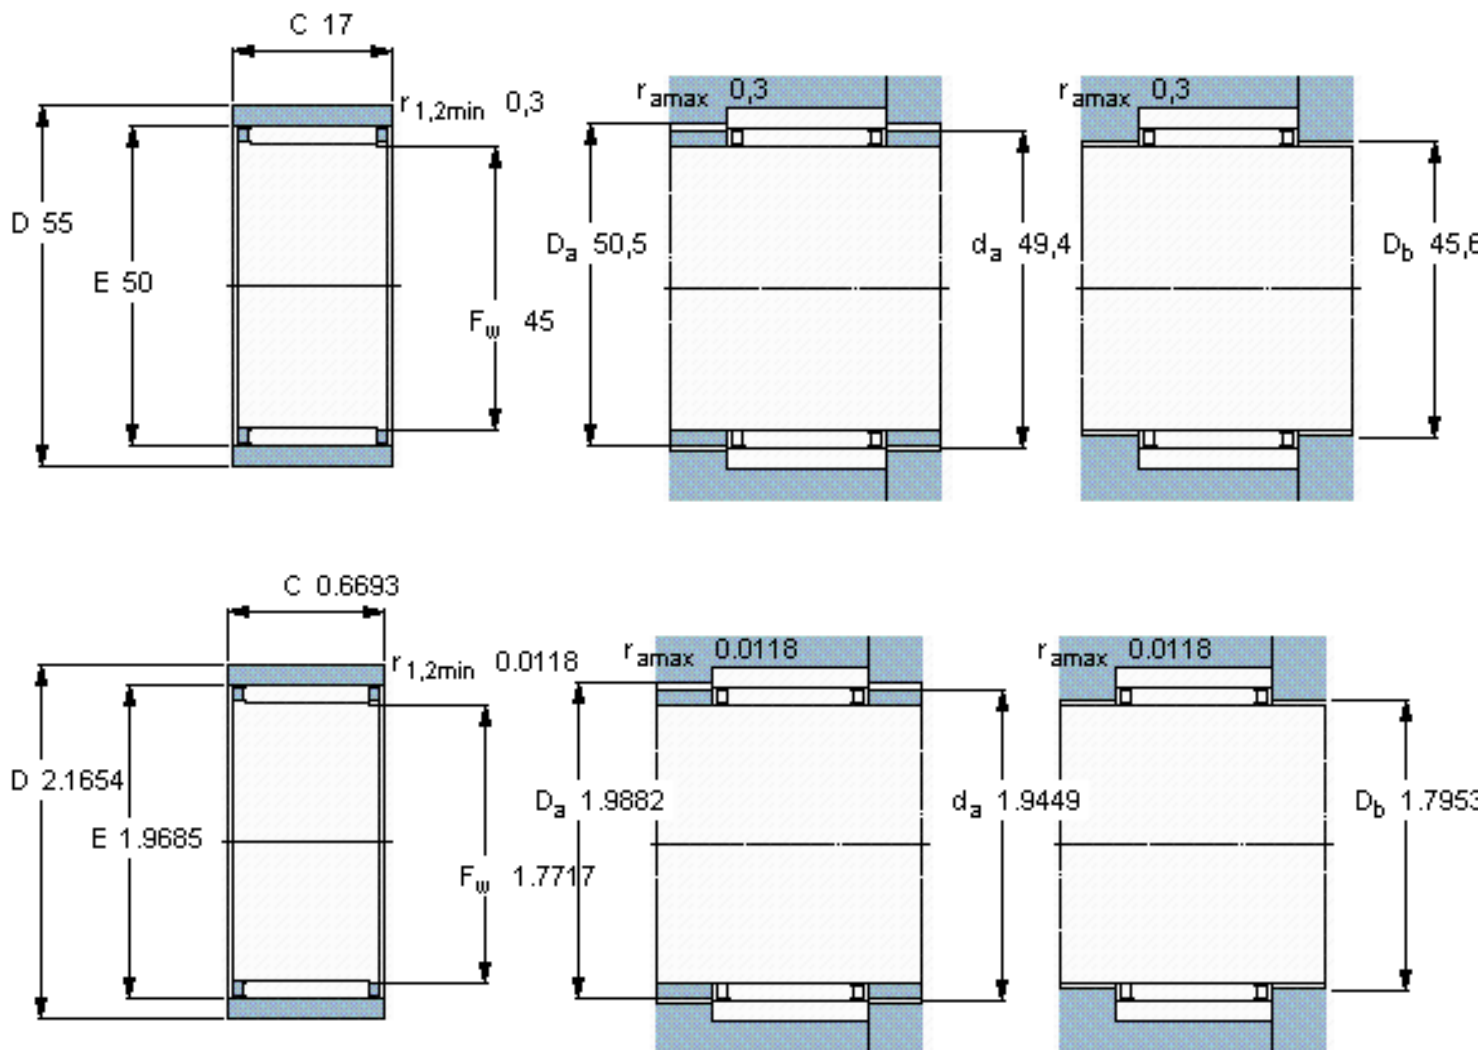

SKF RNAO 45x55x17参数

主要尺寸	F_w	45	mm	-
	D	55	mm	-
	C	17	mm	-
基本额定载荷	C	21600	N	动载荷
	C_0	46500	N	静载荷
疲劳载荷极限	P_u	5600	N	-
额定转速	参考转速	9000	r/min	-
	极限转速	10000	r/min	-
重量	重量	83	g	-
型号	型号	RNAO 45x55x17	-	-

SKF RNAO 45x55x17图片