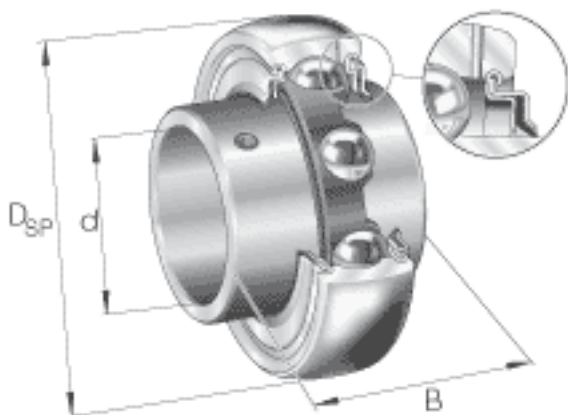

INA GY1207-KRR-B-AS2/V参数

尺寸	A	10.1092	mm	-
	C	24.003	mm	-
	C₂	29.0068	mm	-
	C_a	7.1882	mm	-
	D₁	94.488	mm	-
	d₁	76.5048	mm	-
	S	25.4	mm	-
	W	12.7	mm	-
重量	m	1300	g	质量
基本额定载荷	C_r	52000	N	基本额定动载荷, 径向
	C_{0r}	36000	N	基本额定静载荷, 径向
尺寸	d	61.9125	mm	-
	D_{SP}	110	mm	-
	B	65.1	mm	-

INA GY1207-KRR-B-AS2/V图片

参考资料:<http://www.sozhou.com/p/b7fe30c6.html>