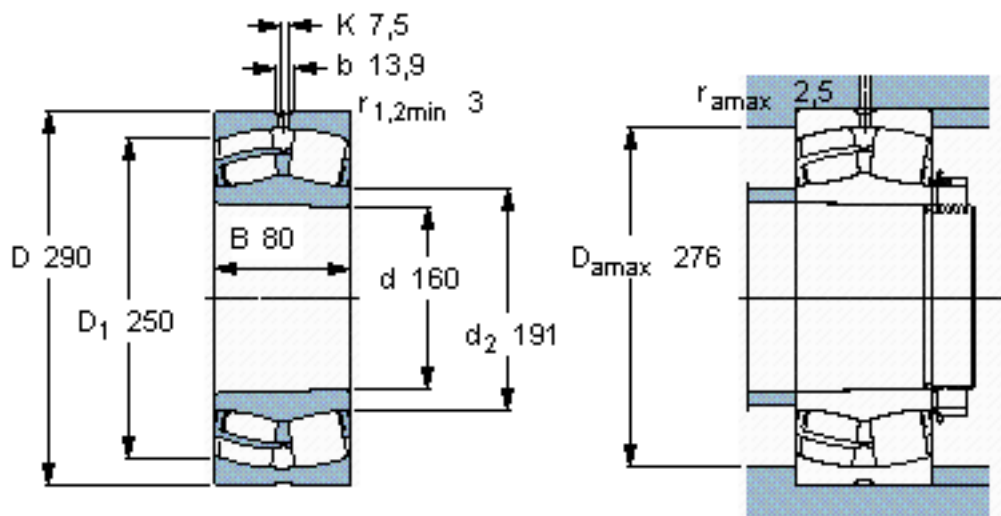

SKF 22232 CCK/W33 *参数

主要尺寸	d	160	mm	-
	D	290	mm	-
	B	80	mm	-
基本额定载荷	C	1000000	N	动载荷
	C_0	1290000	N	静载荷
疲劳载荷极限	P_u	118000	N	-
额定转速	参考转速	2000	r/min	-
	极限转速	2800	r/min	-
重量	重量	22000	g	-
型号	* SKF 探索者轴承	22232 CCK/W33 *	-	-

SKF 22232 CCK/W33 *图片

计算系数
e 0,26
Y₁ 2,6
Y₂ 3,9
Y₀ 2,5

圆锥孔，圆锥
1: 12

参考资料: <http://www.sozhou.com/p/b7f7b50e.html>

圆锥孔，圆锥
1: 12