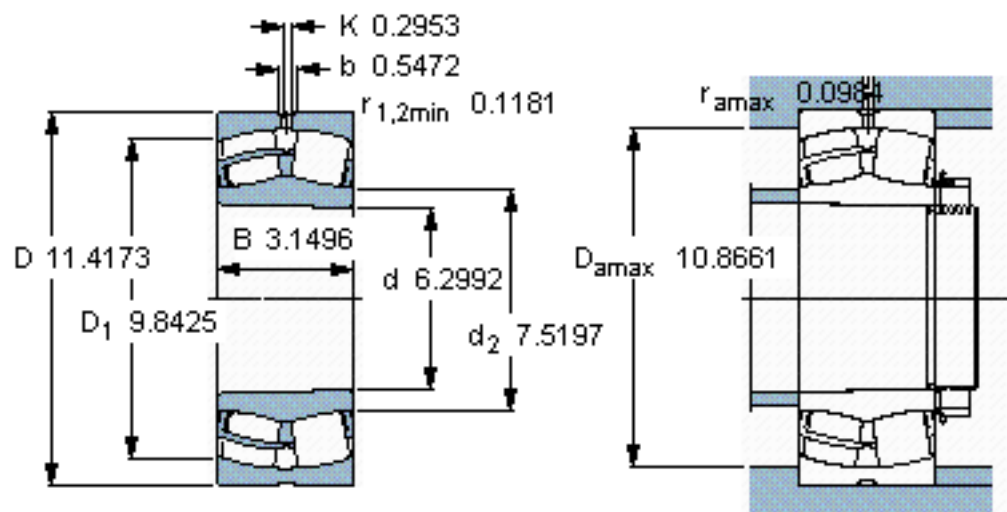

SKF 22232 CCK/W33 *参数

主要尺寸	d	160	mm	-
	D	290	mm	-
	B	80	mm	-
基本额定载荷	C	1000000	N	动载荷
	C_0	1290000	N	静载荷
疲劳载荷极限	P_u	118000	N	-
额定转速	参考转速	2000	r/min	-
	极限转速	2800	r/min	-
重量	重量	22000	g	-
型号	* SKF 探索者轴承	22232 CCK/W33 *	-	-

SKF 22232 CCK/W33 *图片

计算系数
e 0,26
Y₁ 2,6
Y₂ 3,9
Y₀ 2,5

圆锥孔，圆锥
1: 12

参考资料: <http://www.sozhou.com/p/b7f7b50e.html>

圆锥孔，圆锥
1: 12