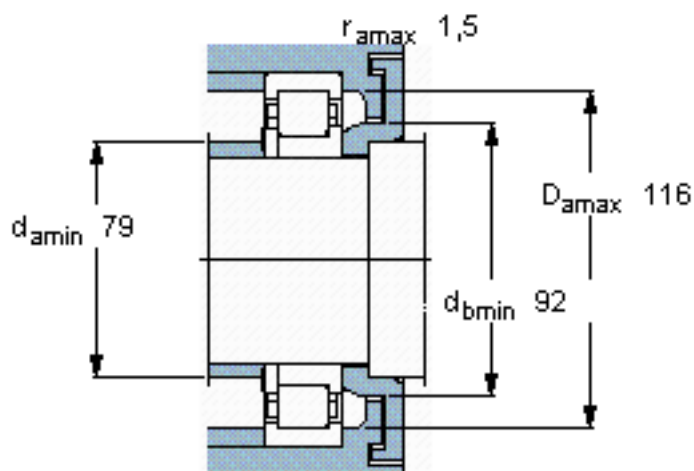

SKF NUP 2214 ECML *参数

主要尺寸	d	70	mm	-
	D	125	mm	-
	B	31	mm	-
基本额定载荷	C	180000	N	动载荷
	C_0	193000	N	静载荷
疲劳载荷极限	P_u	25500	N	-
额定转速	参考转速	6000	r/min	-
	极限转速	10000	r/min	-
重量	重量	1750	g	-
型号	* SKF 探索者轴承	NUP 2214 ECML *	-	-
角圈	型号	-	-	-

SKF NUP 2214 ECML *图片

计算系数

k_r 0,2

e 0,3 Y 0,4

参考资料:<http://www.sozhou.com/p/b7d4009e.html>