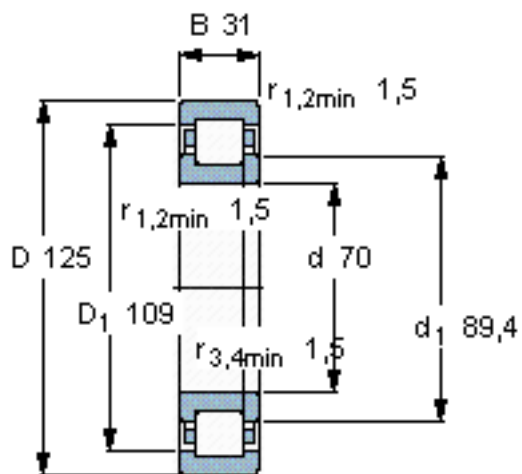

SKF NUP 2214 ECML *参数

主要尺寸	d	70	mm	-
	D	125	mm	-
	B	31	mm	-
基本额定载荷	C	180000	N	动载荷
	C_0	193000	N	静载荷
疲劳载荷极限	P_u	25500	N	-
额定转速	参考转速	6000	r/min	-
	极限转速	10000	r/min	-
重量	重量	1750	g	-
型号	* SKF 探索者轴承	NUP 2214 ECML *	-	-
角圈	型号	-	-	-

SKF NUP 2214 ECML *图片

计算系数

k_r 0,2

e 0,3 Y 0,4

参考资料:<http://www.sozhou.com/p/b7d4009e.html>