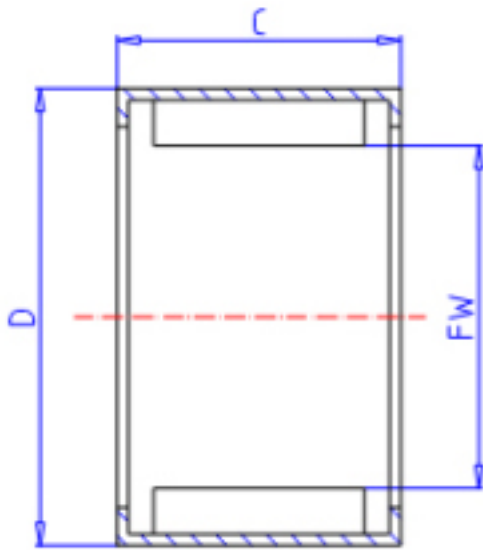

KOYO BTM2220A参数

主要尺寸	FW	22.0	mm	内径
	C	20	mm	宽度
	D	29	mm	外径
型号	ORDER	BTM2220A		型号
基本额定载荷	CR	16200	N	动载荷
	C0	26700	N	静载荷
极限转速	NO	16000	1/min	油润滑

KOYO BTM2220A图片

参考资料:<http://www.sozhou.com/p/b7ca5260.html>