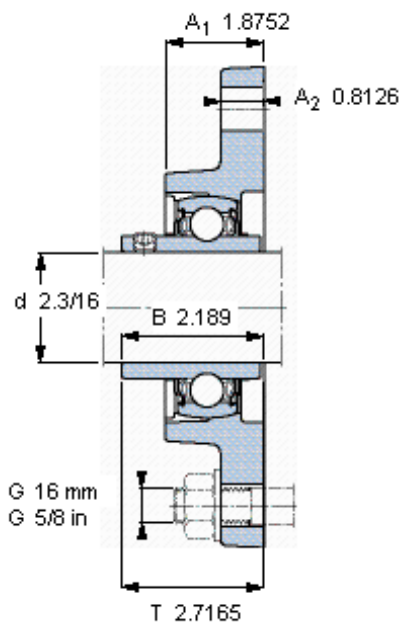

SKF FYT 2.3/16 TF/VA228参数

主要尺寸	d	55.563	mm	-
	A ₁	47.63	mm	-
	J	184.15	mm	-
	L	127	mm	-
	T	69	mm	-
基本额定载荷	C ₀	29000	N	静载荷
重量	重量	2810	g	-
型号	轴承单元	FYT 2.3/16 TF/VA228	-	-
	轴承座	FYT 511 U/VA228	-	-
	轴承	YAR 211-203- 2FW/VA228	-	-

SKF FYT 2.3/16 TF/VA228图片

3/8-24x3/4
16,5
4,7625

参考资料: <http://www.sozhou.com/p/b7c063a1.html>

平头螺钉
 适宜的止动环 [Nm]
 六角键销尺寸 [mm]

3/8-24x3/4
 16,5
 4,7625