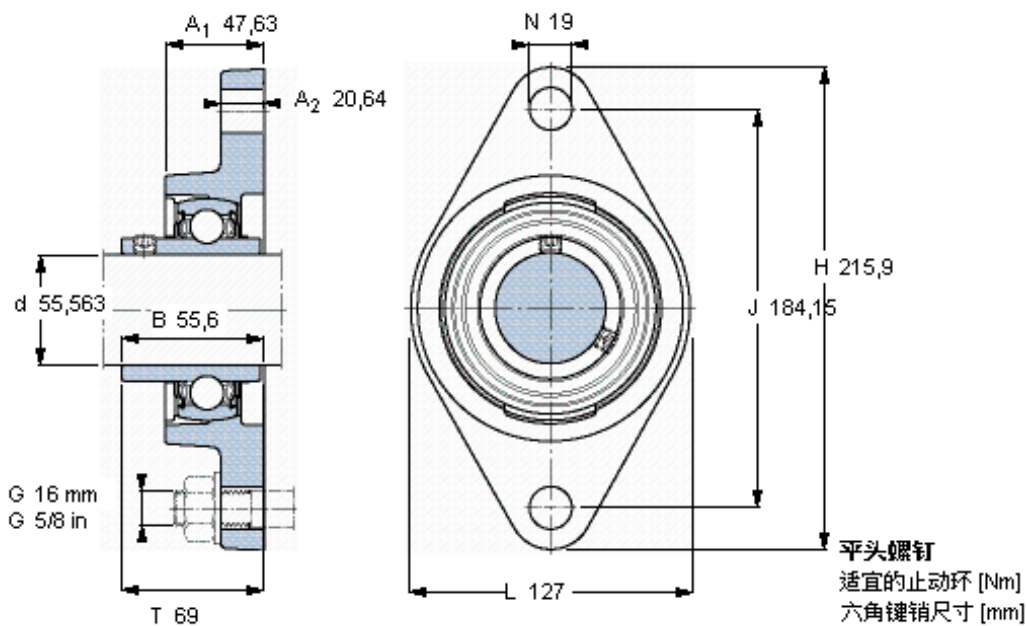

SKF FYT 2.3/16 TF/VA228参数

主要尺寸	d	55.563	mm	-
	A ₁	47.63	mm	-
	J	184.15	mm	-
	L	127	mm	-
	T	69	mm	-
基本额定载荷	C ₀	29000	N	静载荷
重量	重量	2810	g	-
型号	轴承单元	FYT 2.3/16 TF/VA228	-	-
	轴承座	FYT 511 U/VA228	-	-
	轴承	YAR 211-203- 2FW/VA228	-	-

SKF FYT 2.3/16 TF/VA228图片

3/8-24x3/4
16,5
4,7625

参考资料: <http://www.sozhou.com/p/b7c063a1.html>

平头螺钉
 适宜的止动环 [Nm]
 六角键销尺寸 [mm]

3/8-24x3/4
 16,5
 4,7625