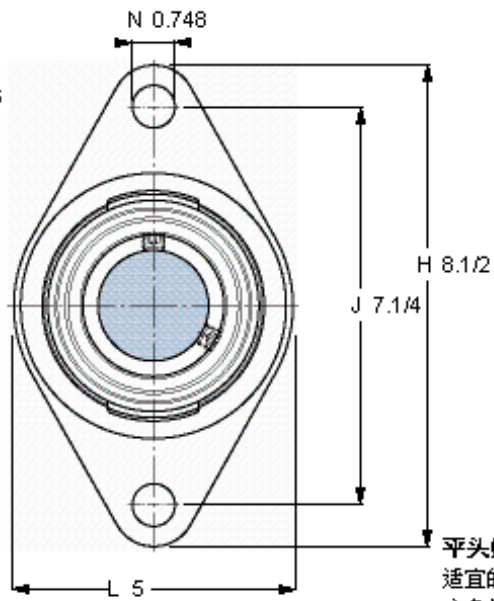

SKF FYT 2.3/16 TF/VA228参数

主要尺寸	d	55.563	mm	-
	A ₁	47.63	mm	-
	J	184.15	mm	-
	L	127	mm	-
	T	69	mm	-
基本额定载荷	C ₀	29000	N	静载荷
重量	重量	2810	g	-
型号	轴承单元	FYT 2.3/16 TF/VA228	-	-
	轴承座	FYT 511 U/VA228	-	-
	轴承	YAR 211-203- 2FW/VA228	-	-

SKF FYT 2.3/16 TF/VA228图片

3/8-24x3/4
16,5
4,7625

参考资料: <http://www.sozhou.com/p/b7c063a1.html>

平头螺钉
 适宜的止动环 [Nm]
 六角键销尺寸 [mm]

3/8-24x3/4
 16,5
 4,7625