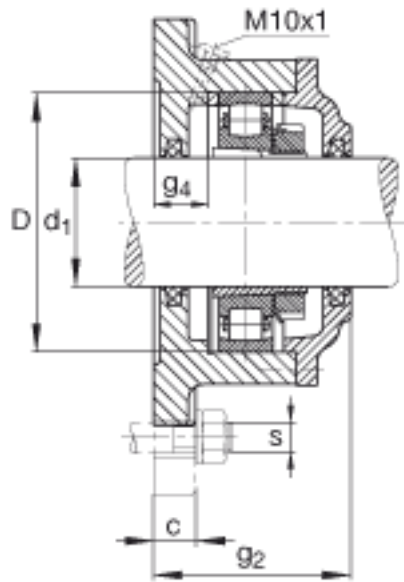

参考资料:<http://www.sozhou.com/p/b7b3e2d3.html>