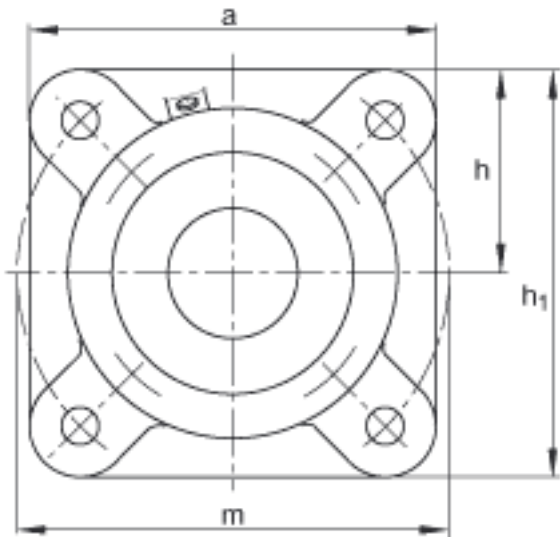

参考资料:<http://www.sozhou.com/p/b7b3e2d3.html>