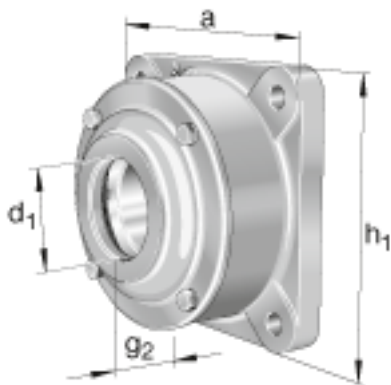

FAG F516-B-L + 20216K参数

尺寸	d_1	70	mm	-
	a	196	mm	-
	h_1	196	mm	-
	g_2	110	mm	-
	D	140	mm	-
	g_4	32	mm	-
	h	98	mm	-
	m	215	mm	-
	s	M16		-
	s	15.875	mm	-
	a x b x l	9 x 7.5 x 270	mm	毡条
说明		2		数量, 毡条
		20216K		型号, 轴承
其他		H216		质量, 紧定套
说明		FRM140/8.5		型号, 定位圈
		2		数量, 定位圈
重量		10000	g	质量, 轴承座
说明		F516-B-L		型号, 轴承座
尺寸	c	25	mm	-

FAG F516-B-L + 20216K图片