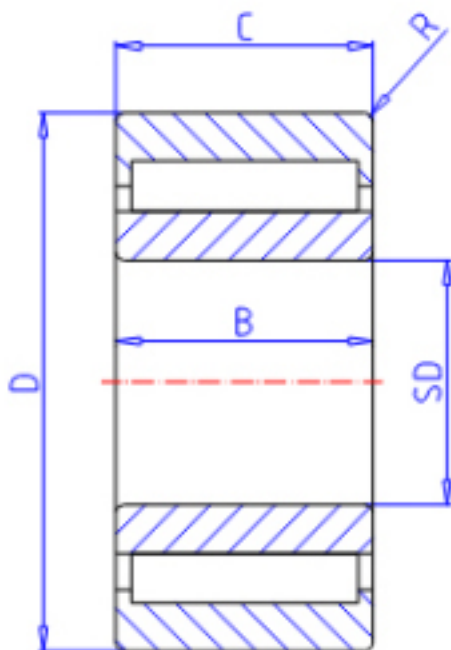

KOYO NA6917参数

主要尺寸	SD	85	mm	内径
	D	120	mm	外径
	C	63	mm	宽度
	B	63	mm	宽度
	R	1.1	mm	(最小)
型号	ORDER	NA6917		型号
基本额定载荷	CR	165000	N	动载荷
	CO	390000	N	静载荷
极限转速	NO	4600	1/min	油润滑

KOYO NA6917图片

参考资料:<http://www.sozhou.com/p/b7aa97fe.html>