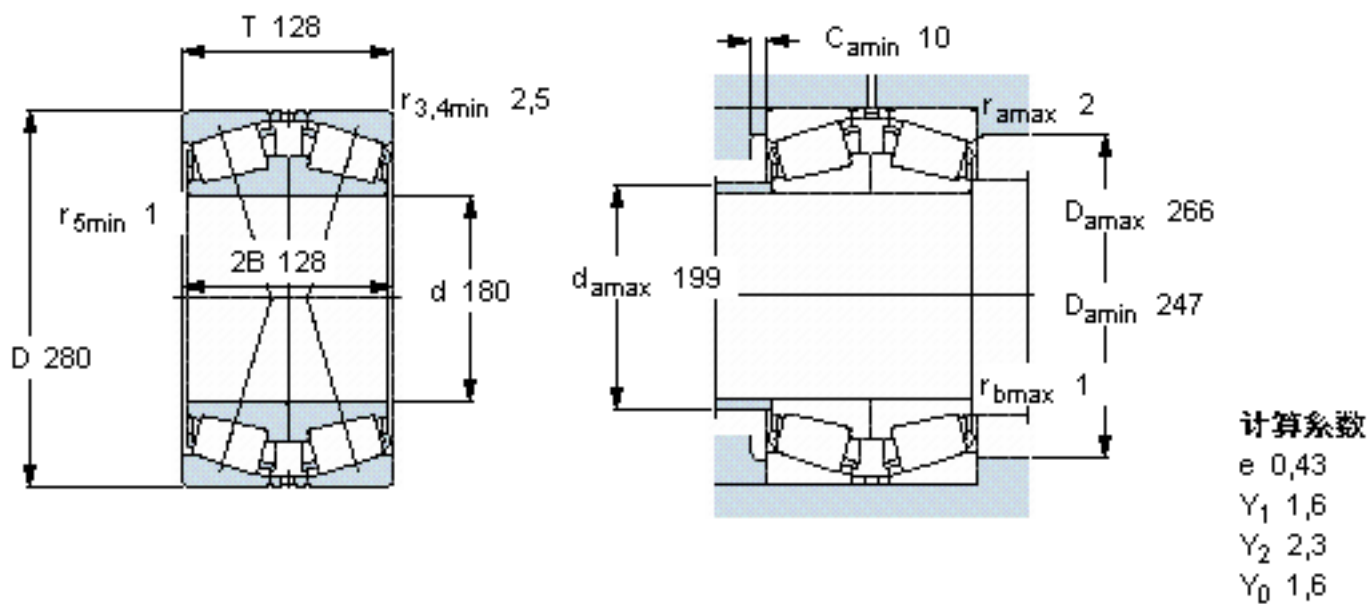

SKF 32036 X/DF参数

主要尺寸	d	180	mm	-
	D	280	mm	-
	T	128	mm	-
基本额定载荷	C	1100000	N	动载荷
	$C_0$	2320000	N	静载荷
疲劳载荷极限	$P_u$	220000	N	-
额定转速	参考转速	1300	r/min	-
	极限转速	2000	r/min	-
重量	重量	29500	g	-
型号	* SKF 探索者轴承	32036 X/DF	-	-

SKF 32036 X/DF图片

参考资料:<http://www.sozhou.com/p/b798f4e4.html>

**计算系数**

$e$  0,43

$Y_1$  1,6

$Y_2$  2,3

$Y_0$  1,6