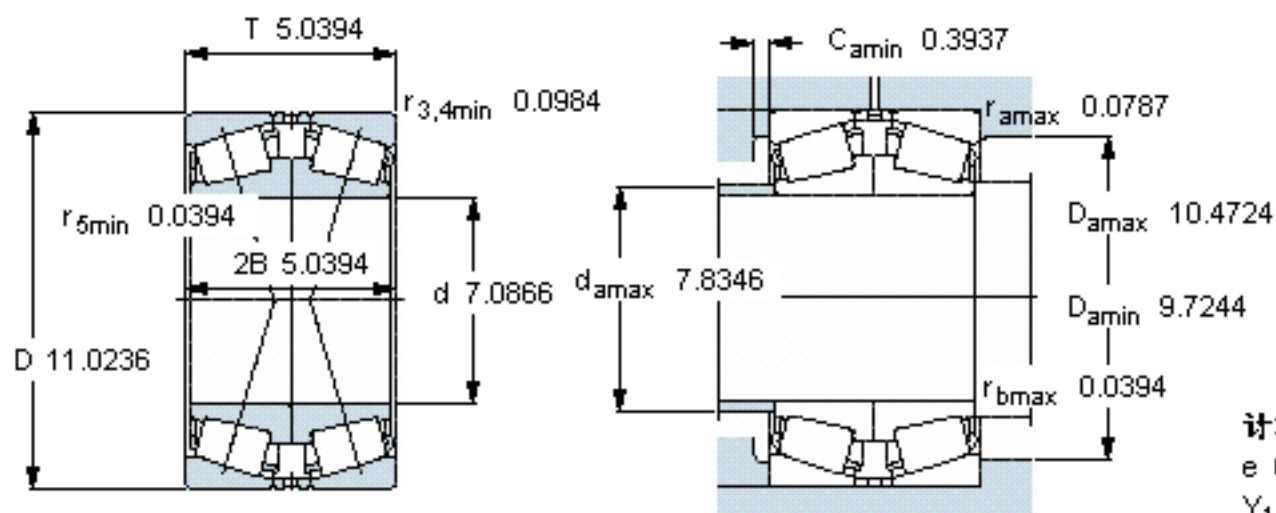

SKF 32036 X/DF参数

主要尺寸	d	180	mm	-
	D	280	mm	-
	T	128	mm	-
基本额定载荷	C	1100000	N	动载荷
	$C_0$	2320000	N	静载荷
疲劳载荷极限	$P_u$	220000	N	-
额定转速	参考转速	1300	r/min	-
	极限转速	2000	r/min	-
重量	重量	29500	g	-
型号	* SKF 探索者轴承	32036 X/DF	-	-

SKF 32036 X/DF图片

参考资料:<http://www.sozhou.com/p/b798f4e4.html>

**计算系数**

$e$  0,43

$Y_1$  1,6

$Y_2$  2,3

$Y_0$  1,6