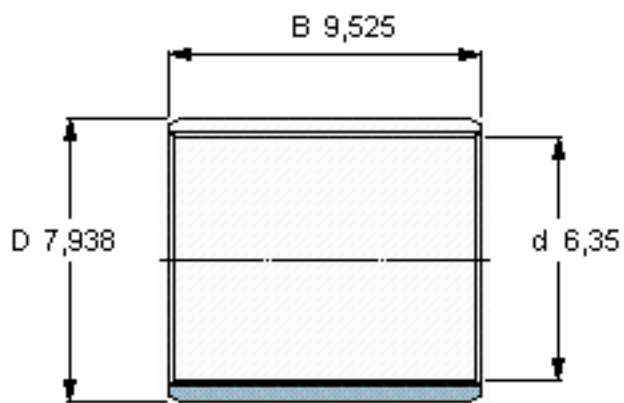

SKF PCZ 0406 B参数

主要尺寸	d	6.35	mm	-
	D	7.938	mm	-
	B	9.525	mm	-
基本额定载荷	C	4800	N	动载荷
	C_0	15000	N	静载荷
重量	重量	1	g	-
型号	型号	PCZ 0406 B	-	-

SKF PCZ 0406 B图片

特定负荷系数
材料常数

K 80
 K_M 480

特定负荷系数
材料常数

K 80
 K_M 480

参考资料:<http://www.sozhou.com/p/b76eac53.html>