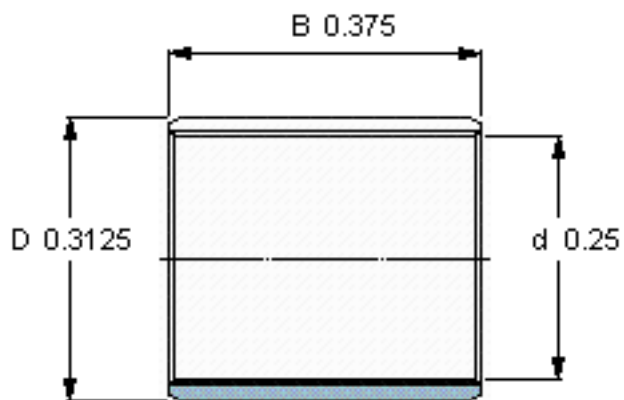

SKF PCZ 0406 B参数

主要尺寸	d	6.35	mm	-
	D	7.938	mm	-
	B	9.525	mm	-
基本额定载荷	C	4800	N	动载荷
	C_0	15000	N	静载荷
重量	重量	1	g	-
型号	型号	PCZ 0406 B	-	-

SKF PCZ 0406 B图片

特定负荷系数
材料常数

K 80
 K_M 480

特定负荷系数
材料常数

K 80
 K_M 480

参考资料:<http://www.sozhou.com/p/b76eac53.html>