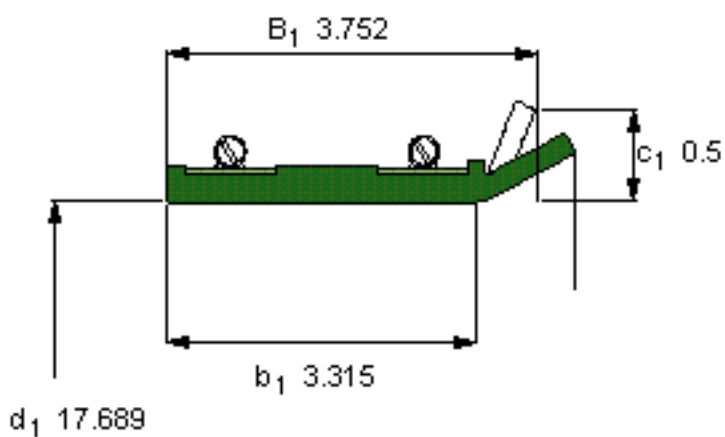

SKF 528070参数

主要尺寸	d_1	449.3	mm	-
	B_1	95.3	mm	-
	b_1	84.2	mm	-
说明	设计	CT4	-	-
	密封唇材料	R	-	-
	型号	528070	-	-
	美国图纸编号	528070	-	-

SKF 528070图片

参考资料:<http://www.sozhou.com/p/b753501d.html>