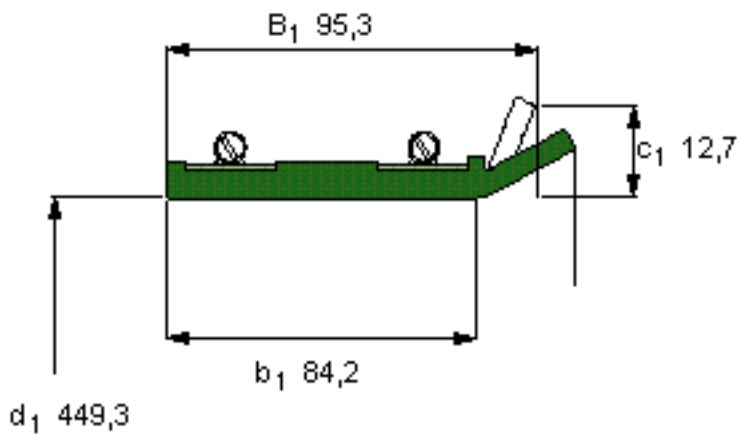

SKF 528070参数

主要尺寸	d_1	449.3	mm	-
	B_1	95.3	mm	-
	b_1	84.2	mm	-
说明	设计	CT4	-	-
	密封唇材料	R	-	-
	型号	528070	-	-
	美国图纸编号	528070	-	-

SKF 528070图片

参考资料:<http://www.sozhou.com/p/b753501d.html>