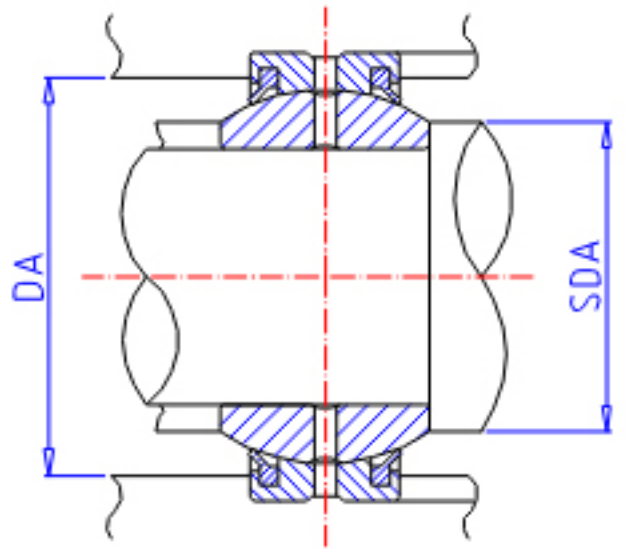

IKO GE 240GS-2RS参数

轴径	STDRT	240	mm	轴径
型号	ORDER	GE 240GS-2RS		型号
重量	MASS	66100	g	重量
主要尺寸	SD	240	mm	内径
	D	370	mm	外径
	B	190	mm	宽度
	C	110	mm	宽度
	SDK	325.0	mm	-
	SR1	1.1	mm	(最小)
	SR2	1.1	mm	(最小)
安装尺寸	SDAMIN	247.0	mm	(最小)
	SDAMAX	263.5	mm	(最大)
	DAMAX	363.0	mm	(最大)
	DAMIN	320.0	mm	(最小)
动态负载容量	CD	3510000	N	动态负载容量
静态负载容量	CS	21000000	N	静态负载容量
容许倾斜角度	ALP	14		容许倾斜角度

IKO GE 240GS-2RS图片

参考资料:<http://www.sozhou.com/p/b74051d6.html>