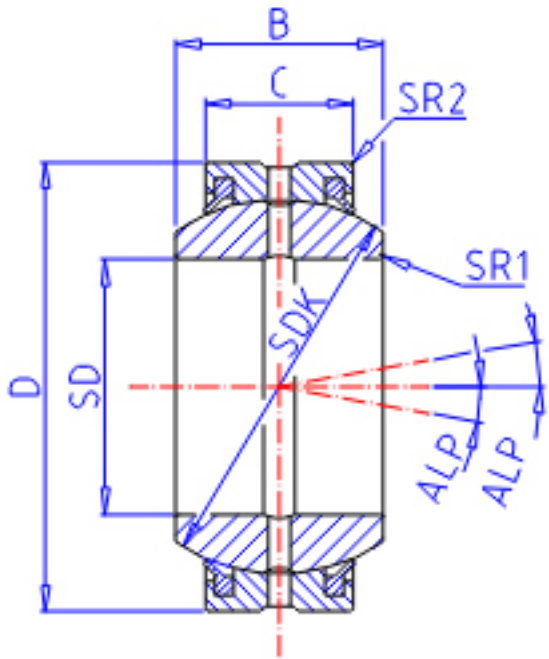

IKO GE 240GS-2RS参数

轴径	STDRT	240	mm	轴径
型号	ORDER	GE 240GS-2RS		型号
重量	MASS	66100	g	重量
主要尺寸	SD	240	mm	内径
	D	370	mm	外径
	B	190	mm	宽度
	C	110	mm	宽度
	SDK	325.0	mm	-
	SR1	1.1	mm	(最小)
	SR2	1.1	mm	(最小)
安装尺寸	SDAMIN	247.0	mm	(最小)
	SDAMAX	263.5	mm	(最大)
	DAMAX	363.0	mm	(最大)
	DAMIN	320.0	mm	(最小)
动态负载容量	CD	3510000	N	动态负载容量
静态负载容量	CS	21000000	N	静态负载容量
容许倾斜角度	ALP	14		容许倾斜角度

IKO GE 240GS-2RS图片

参考资料:<http://www.sozhou.com/p/b74051d6.html>