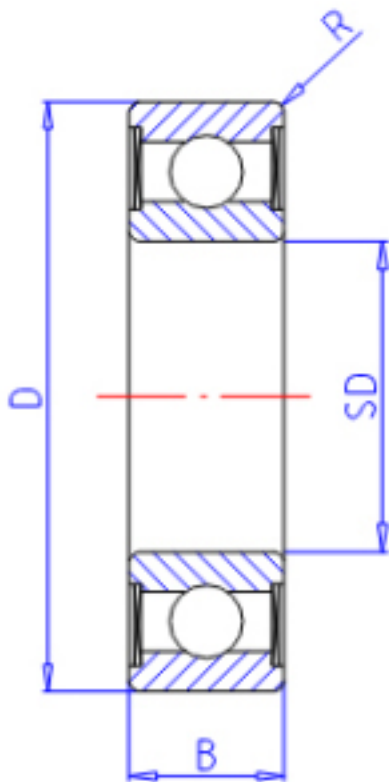

KOYO 62/322RU参数

主要尺寸	SD	32	mm	内径
	D	65	mm	外径
	B	17	mm	宽度
	R	1.0	mm	(最小)
型号	ORDER	62/322RU		型号
基本额定载荷	C	23500	N	动载荷
	C0	13100	N	静载荷
极限转速	NG	10000	1/min	脂润滑

KOYO 62/322RU图片

参考资料:<http://www.sozhou.com/p/b73f0d83.html>