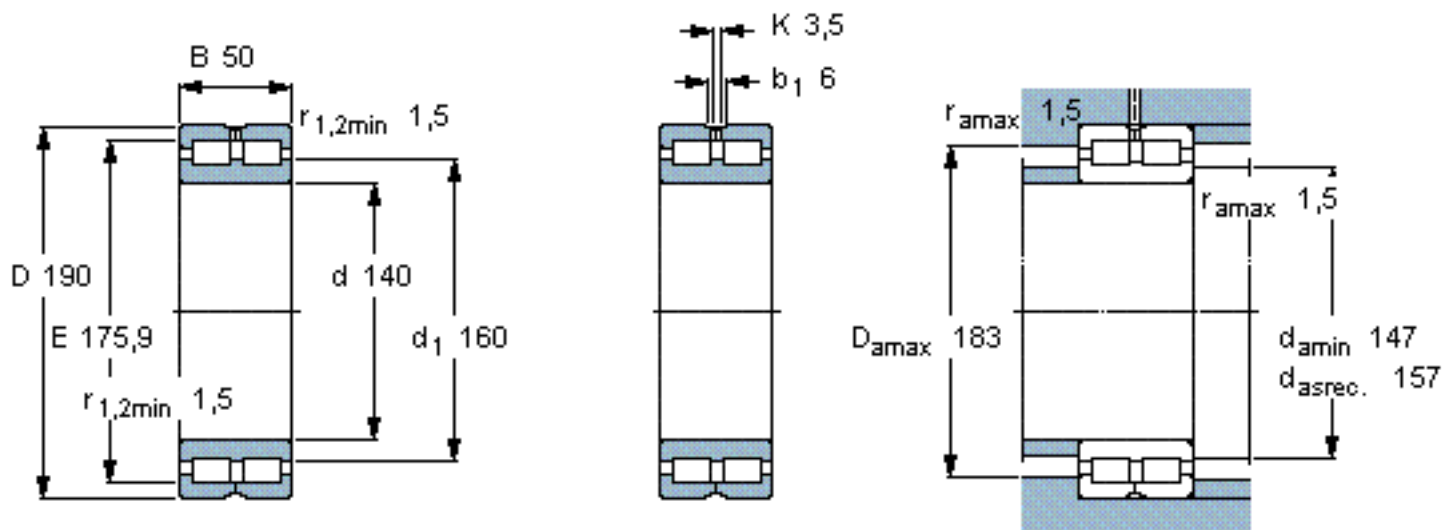

SKF NNC 4928 CV参数

主要尺寸	d	140	mm	-
	D	190	mm	-
	B	50	mm	-
基本额定载荷	C	286000	N	动载荷
	C_0	570000	N	静载荷
疲劳载荷极限	P_u	63000	N	-
额定转速	参考转速	1500	r/min	-
	极限转速	1900	r/min	-
重量	重量	4200	g	-
型号	型号	NNC 4928 CV	-	-

SKF NNC 4928 CV图片

计算系数

$k_f = 0,25$

参考资料: <http://www.sozhou.com/p/b73a10c9.html>