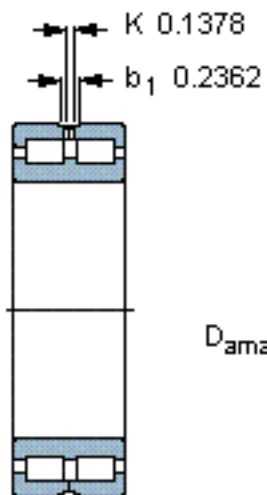

**SKF NNC 4928 CV参数**

主要尺寸	d	140	mm	-
	D	190	mm	-
	B	50	mm	-
基本额定载荷	C	286000	N	动载荷
	$C_0$	570000	N	静载荷
疲劳载荷极限	$P_u$	63000	N	-
额定转速	参考转速	1500	r/min	-
	极限转速	1900	r/min	-
重量	重量	4200	g	-
型号	型号	NNC 4928 CV	-	-

**SKF NNC 4928 CV图片**

**计算系数**

$k_f = 0,25$

参考资料: <http://www.sozhou.com/p/b73a10c9.html>

计算系数  
 $k_r$  0,25