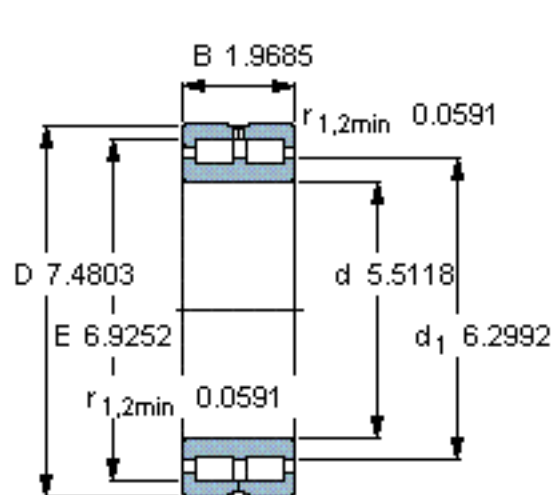

**SKF NNC 4928 CV参数**

主要尺寸	d	140	mm	-
	D	190	mm	-
	B	50	mm	-
基本额定载荷	C	286000	N	动载荷
	$C_0$	570000	N	静载荷
疲劳载荷极限	$P_u$	63000	N	-
额定转速	参考转速	1500	r/min	-
	极限转速	1900	r/min	-
重量	重量	4200	g	-
型号	型号	NNC 4928 CV	-	-

**SKF NNC 4928 CV图片**

**计算系数**

$k_f = 0,25$

参考资料: <http://www.sozhou.com/p/b73a10c9.html>

计算系数  
 $k_r$  0,25