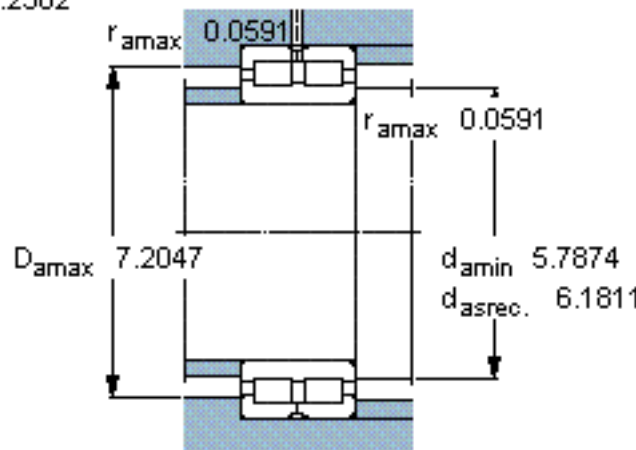

计算系数
 k_r 0,25