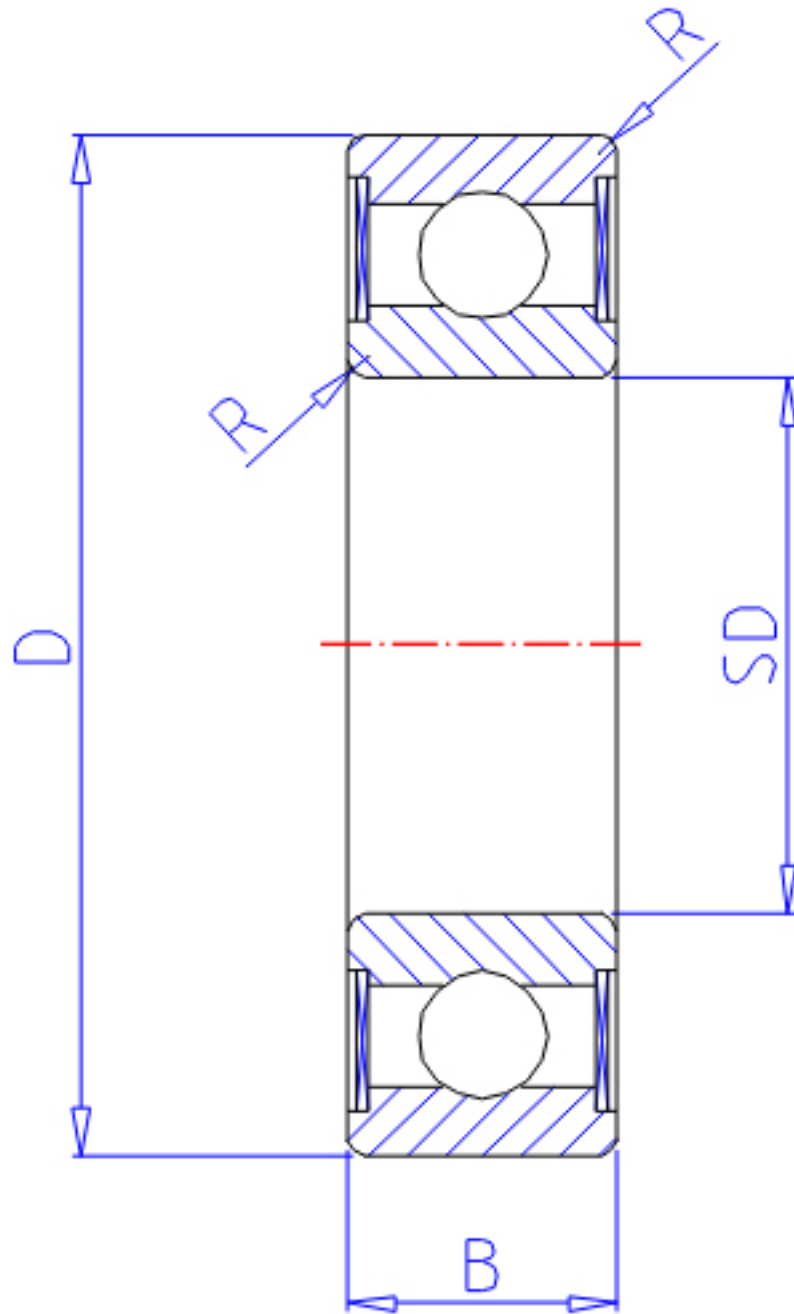

NTN 6907LLB参数

主要尺寸	SD	35	mm	-
	D	55	mm	外径
	B	10	mm	宽度
	R	0.6	mm	-
型号	ORDER	6907LLB		型号
基本额定载荷	CR	9550	N	动载荷
	COR	6850	N	静载荷
	CRF	975	kgf	动载荷
	CORF	695	kgf	静载荷
极限转速	LSG	12000	r/min	脂润滑
	LSO	15000	r/min	油润滑
重量	MASS	70	g	重量

NTN 6907LLB图片

参考资料:<http://www.sozhou.com/p/b6f96b5f.html>