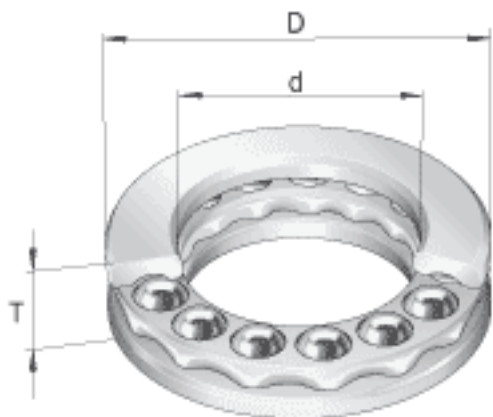

INA FT41参数

重量	m	907	g	质量
基本额定载荷	C_a	17000	N	基本额定动载荷, 轴向
	C_{0a}	16800	N	基本额定静载荷, 轴向
极限转速	n_G	1500	r/min	极限转速
尺寸	d	76.2	mm	-
	D	119.863	mm	-
	T	25.4	mm	-

INA FT41图片

参考资料:<http://www.sozhou.com/p/b6deb740.html>