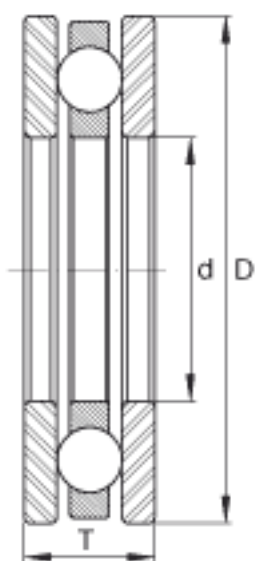

INA FT41参数

重量	m	907	g	质量
基本额定载荷	C_a	17000	N	基本额定动载荷, 轴向
	C_{0a}	16800	N	基本额定静载荷, 轴向
极限转速	n_G	1500	r/min	极限转速
尺寸	d	76.2	mm	-
	D	119.863	mm	-
	T	25.4	mm	-

INA FT41图片

参考资料:<http://www.sozhou.com/p/b6deb740.html>