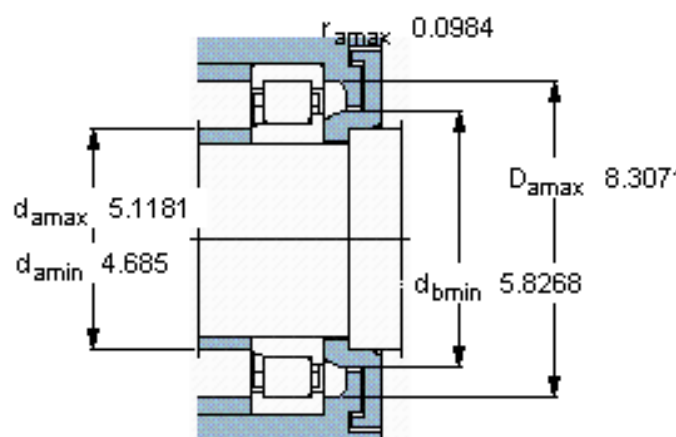

SKF NJ 321 ECJ *参数

主要尺寸	d	105	mm	-
	D	225	mm	-
	B	49	mm	-
基本额定载荷	C	500000	N	动载荷
	C_0	500000	N	静载荷
疲劳载荷极限	P_u	57000	N	-
额定转速	参考转速	3200	r/min	-
	极限转速	3800	r/min	-
重量	重量	9000	g	-
型号	* SKF 探索者轴承	NJ 321 ECJ *	-	-
角圈	型号	-	-	-

SKF NJ 321 ECJ *图片

参考资料:<http://www.sozhou.com/p/b6c1813b.html>

计算系数

k_r 0,15

e 0,2 γ 0,6