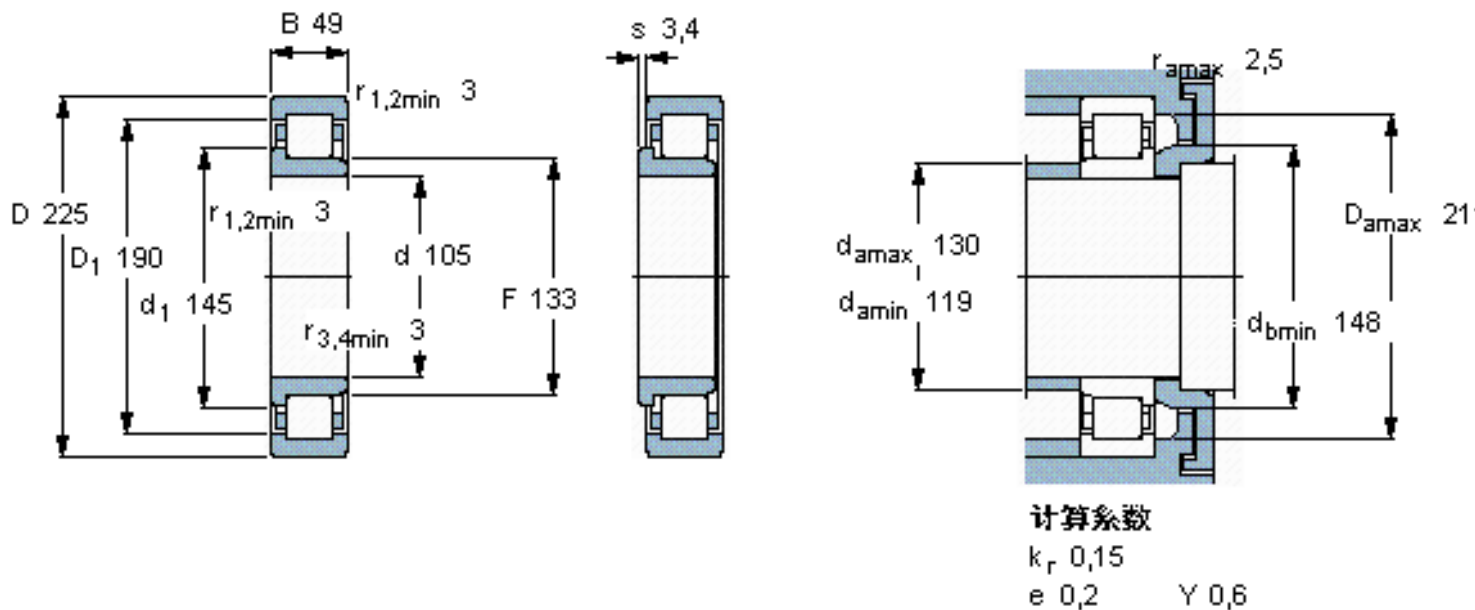

SKF NJ 321 ECJ *参数

主要尺寸	d	105	mm	-
	D	225	mm	-
	B	49	mm	-
基本额定载荷	C	500000	N	动载荷
	C_0	500000	N	静载荷
疲劳载荷极限	P_u	57000	N	-
额定转速	参考转速	3200	r/min	-
	极限转速	3800	r/min	-
重量	重量	9000	g	-
型号	* SKF 探索者轴承	NJ 321 ECJ *	-	-
角圈	型号	-	-	-

SKF NJ 321 ECJ *图片

参考资料:<http://www.sozhou.com/p/b6c1813b.html>

计算系数

k_r 0,15

e 0,2 γ 0,6