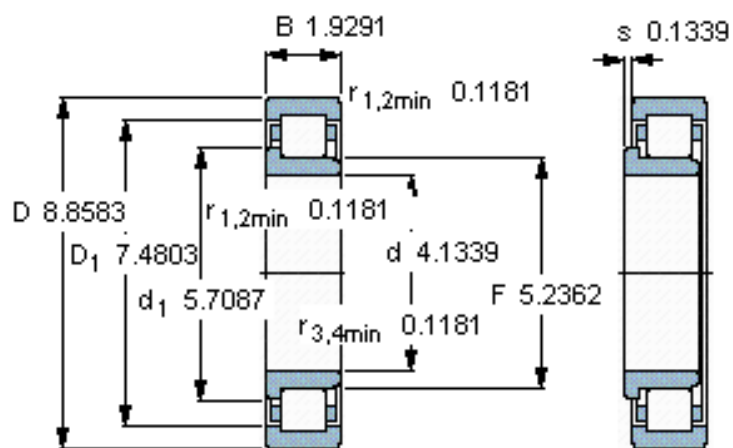

SKF NJ 321 ECJ *参数

主要尺寸	d	105	mm	-
	D	225	mm	-
	B	49	mm	-
基本额定载荷	C	500000	N	动载荷
	C_0	500000	N	静载荷
疲劳载荷极限	P_u	57000	N	-
额定转速	参考转速	3200	r/min	-
	极限转速	3800	r/min	-
重量	重量	9000	g	-
型号	* SKF 探索者轴承	NJ 321 ECJ *	-	-
角圈	型号	-	-	-

SKF NJ 321 ECJ *图片

参考资料:<http://www.sozhou.com/p/b6c1813b.html>

计算系数

k_r 0,15

e 0,2 γ 0,6