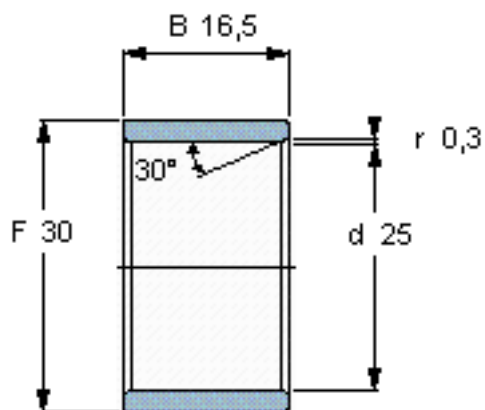

### SKF LR 25x30x16.5参数

主要尺寸	d	25	mm	-
	F	30	mm	-
	B	16.5	mm	-
	最小	0.3	mm	-
重量	重量	27	g	-
型号	型号	LR 25x30x16.5	-	-

### SKF LR 25x30x16.5图片

参考资料:<http://www.sozhou.com/p/b6c02ada.html>