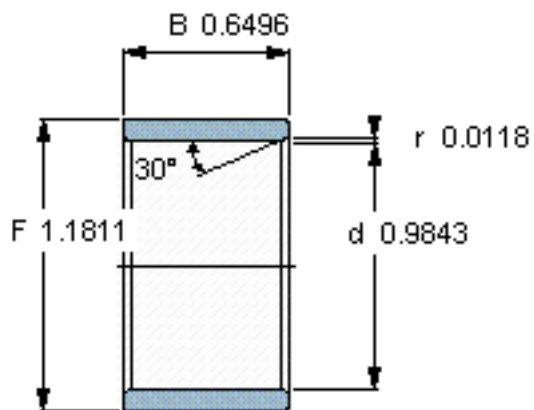

### SKF LR 25x30x16.5参数

主要尺寸	d	25	mm	-
	F	30	mm	-
	B	16.5	mm	-
	最小	0.3	mm	-
重量	重量	27	g	-
型号	型号	LR 25x30x16.5	-	-

### SKF LR 25x30x16.5图片

参考资料:<http://www.sozhou.com/p/b6c02ada.html>