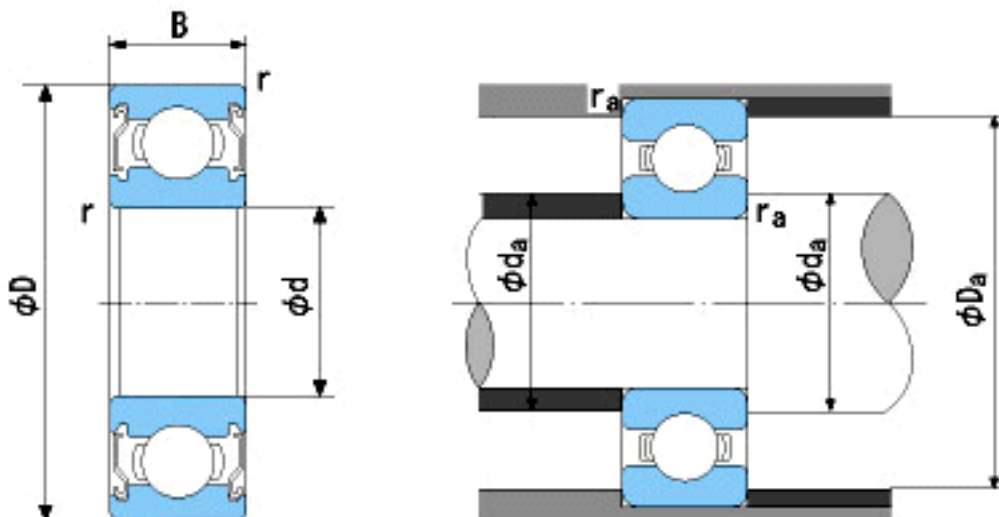

NACHI 6314ZZE参数

外形尺寸	d	70	mm	内径
	D	150	mm	外径
	B	35	mm	宽度
	r	2.1~4	mm	轴向
	r	2.1~6.5	mm	轴向
安装尺寸	da (min)	82	mm	(最小)
	Da (max)	138	mm	(最大)
	ra (max)	2	mm	(最大)
重量	Mass	2520	g	重量
基本额定载荷	Cr	104000	N	动载荷
	Cor	68000	N	静载荷
极限速度	Grease	4600	r/min	脂润滑
	Oil	-	r/min	油润滑

NACHI 6314ZZE图片

参考资料:<http://www.sozhou.com/p/b6bbcde2.html>